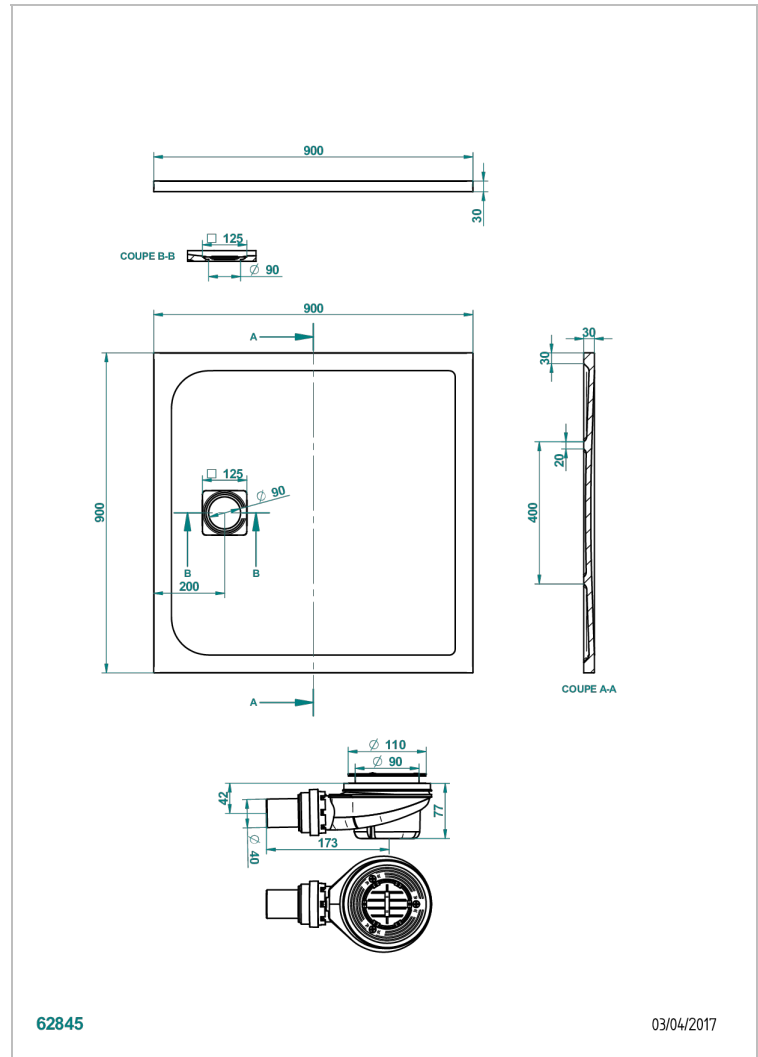

# RECEVEURS DE DOUCHE

B15-R505

Receveur de douche POLLENZA 90 x 90 cm, livré avec bonde et grille inox mat

THG<sup>®</sup>  
PARIS

62845

03/04/2017

## CARACTÉRISTIQUES

- Fourni avec bonde Ø 90 mm et grille en inox mat
- En option, grille laiton disponible en 8 finitions
- Matière MineralStone