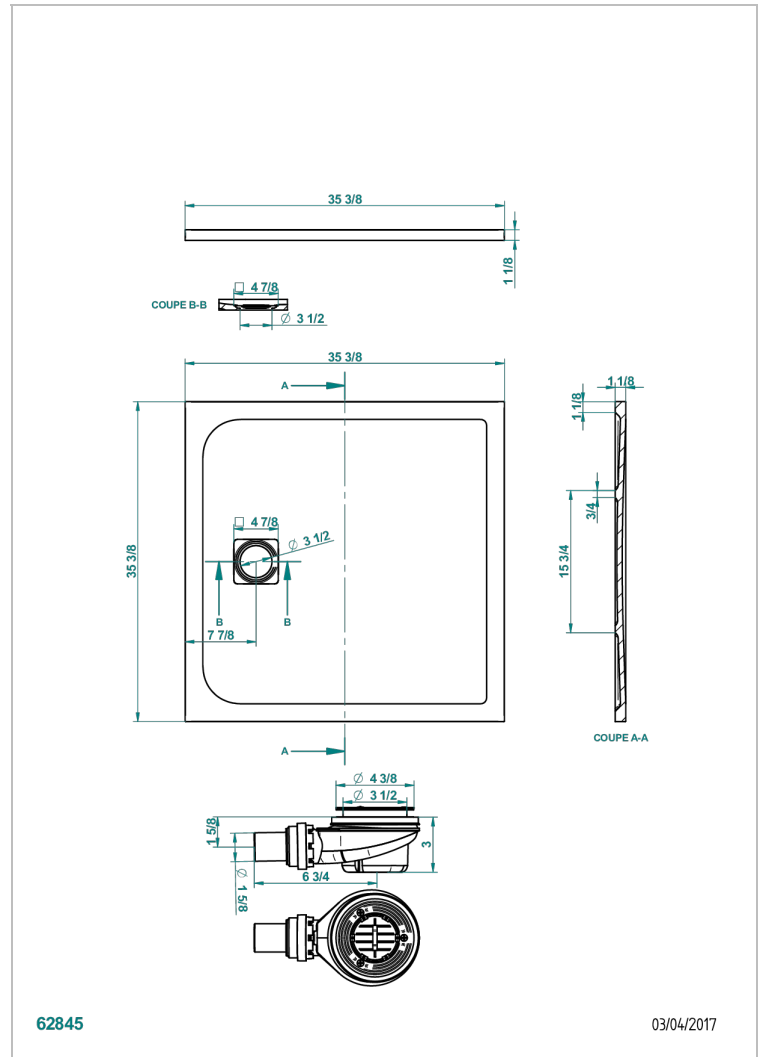

# RECEVEURS DE DOUCHE

B15-R505

Receveur de douche POLLENZA 90 x 90 cm, livré avec bonde et grille inox mat

THG<sup>®</sup>  
PARIS

62845

03/04/2017

## CARACTÉRISTIQUES

- Fourni avec bonde Ø 90 mm et grille en inox mat
- En option, grille laiton disponible en 8 finitions
- Matière MineralStone