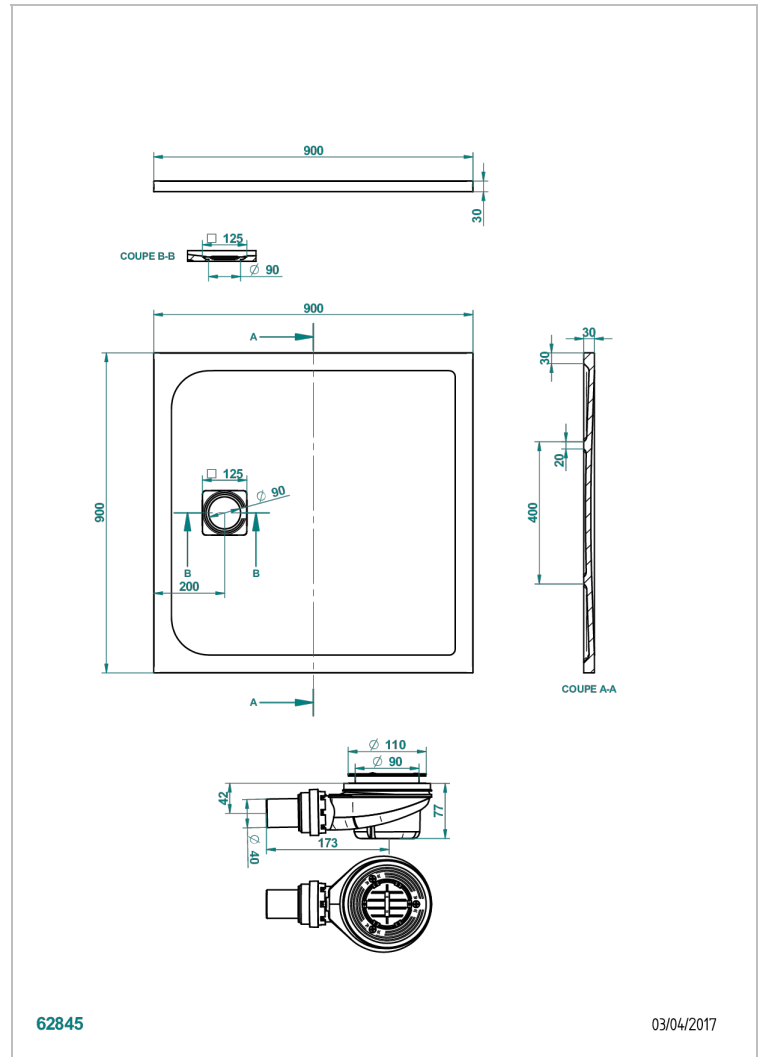

RECEVEURS DE DOUCHE

B15-R505

Receveur de douche POLLENSA 90 x 90 cm, livré avec bonde et grille inox mat

THG[®]
PARIS

62845

03/04/2017

CARACTÉRISTIQUES

- Fourni avec bonde Ø 90 mm et grille en inox mat
- En option, grille laiton disponible en 8 finitions
- Matière MineralStone