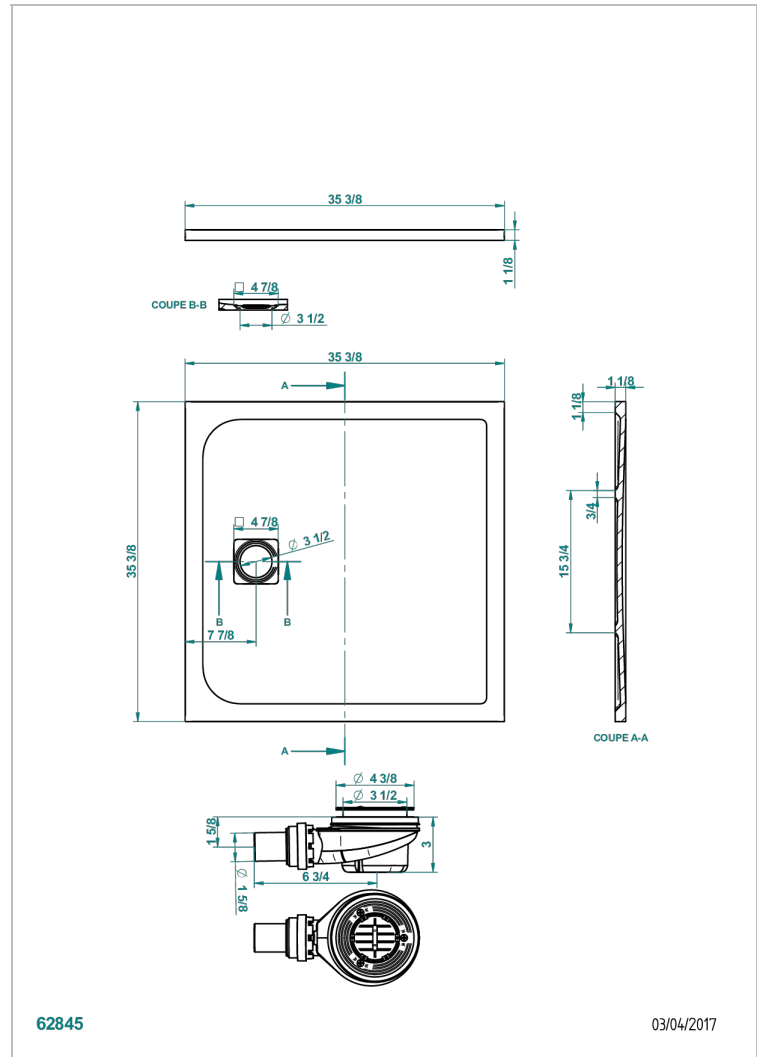

RECEVEURS DE DOUCHE

B15-R505

Receveur de douche POLLENZA 90 x 90 cm, livré avec bonde et grille inox mat

THG[®]
PARIS

CARACTÉRISTIQUES

- Fourni avec bonde Ø 90 mm et grille en inox mat
- En option, grille laiton disponible en 8 finitions
- Matière MineralStone