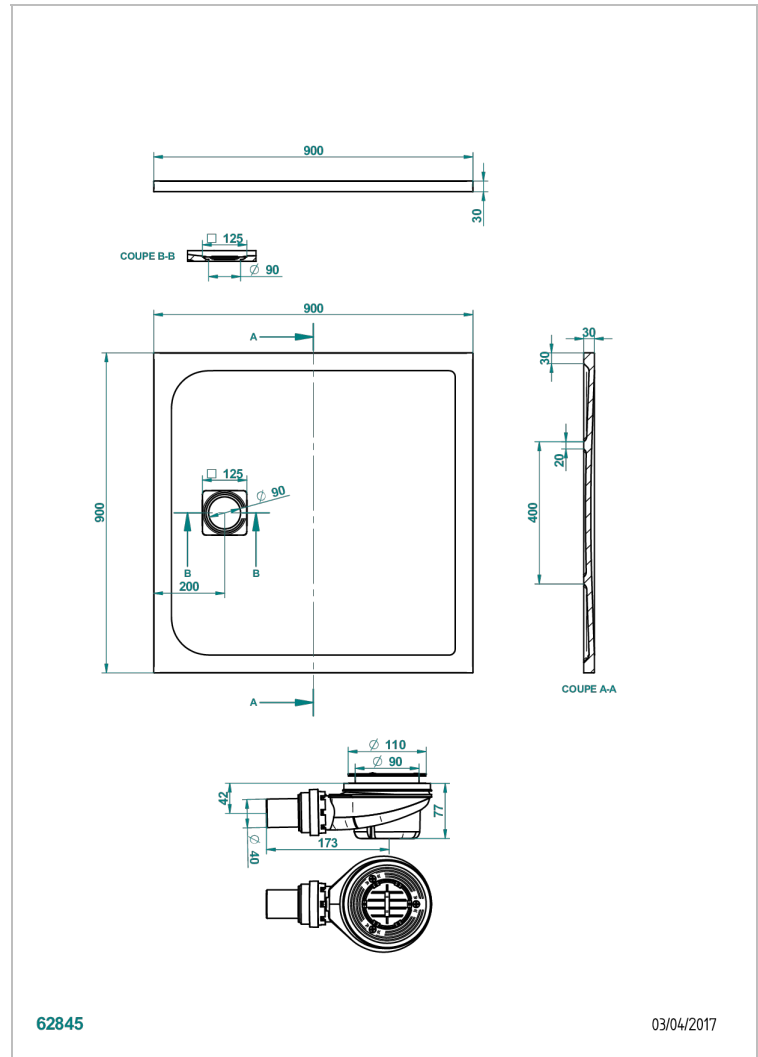

RECEVEURS DE DOUCHE

B15-R505

Receveur de douche POLLENZA 90 x 90 cm, livré avec bonde et grille inox mat

THG[®]
PARIS

62845

03/04/2017

CARACTÉRISTIQUES

- Fourni avec bonde Ø 90 mm et grille en inox mat
- En option, grille laiton disponible en 8 finitions
- Matière MineralStone