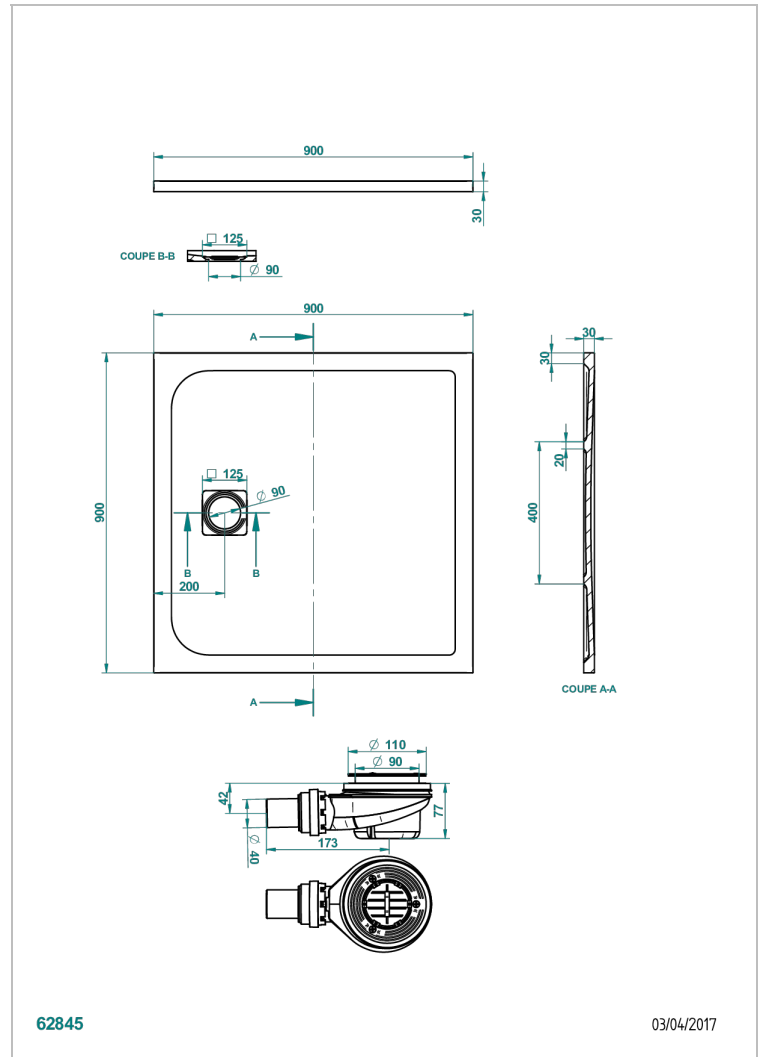

PLATO DE DUCHA

B15-R505

Plato de ducha POLLENSA 90 x 90cm entregada con desagüe

THG[®]
PARIS

62845

03/04/2017

CARACTERÍSTICAS

- Plato de ducha
- Plato de ducha POLLENSA 90 x 90cm entregada con desagüe