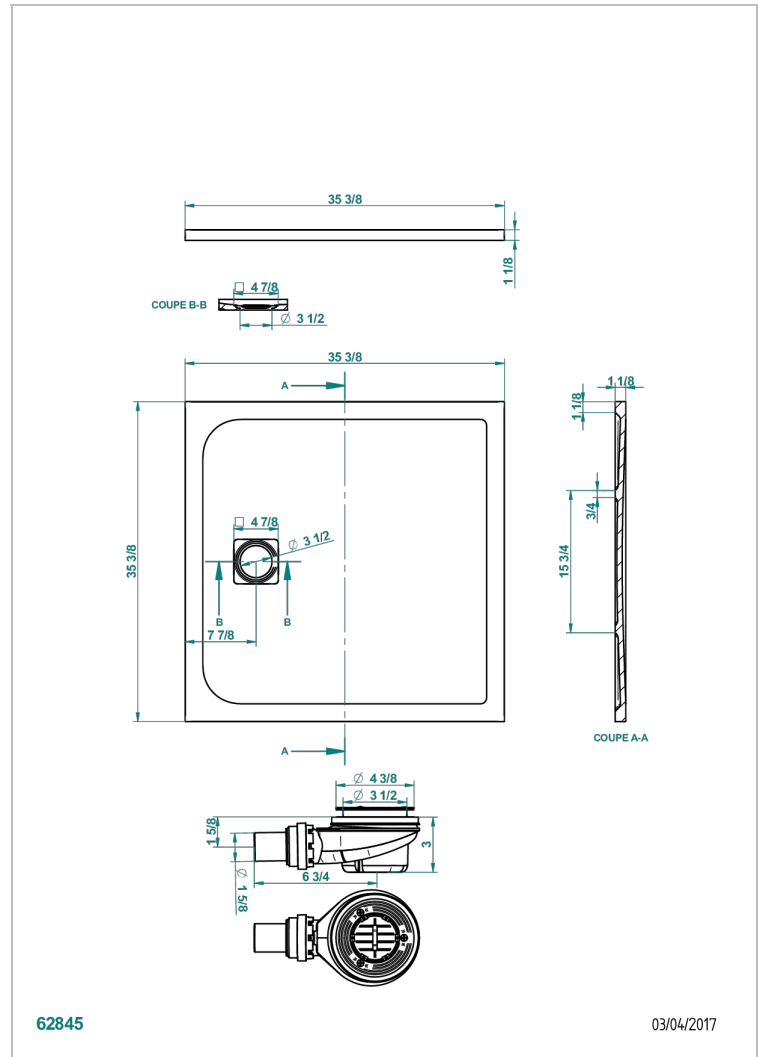

PLATO DE DUCHA

B15-R505

Plato de ducha POLLENSA 90 x 90cm entregada con desagüe

THG[®]
PARIS

CARACTERÍSTICAS

- Plato de ducha
- Plato de ducha POLLENSA 90 x 90cm entregada con desagüe

ACABADOS DISPONIBLES

Mate blanco - AS2