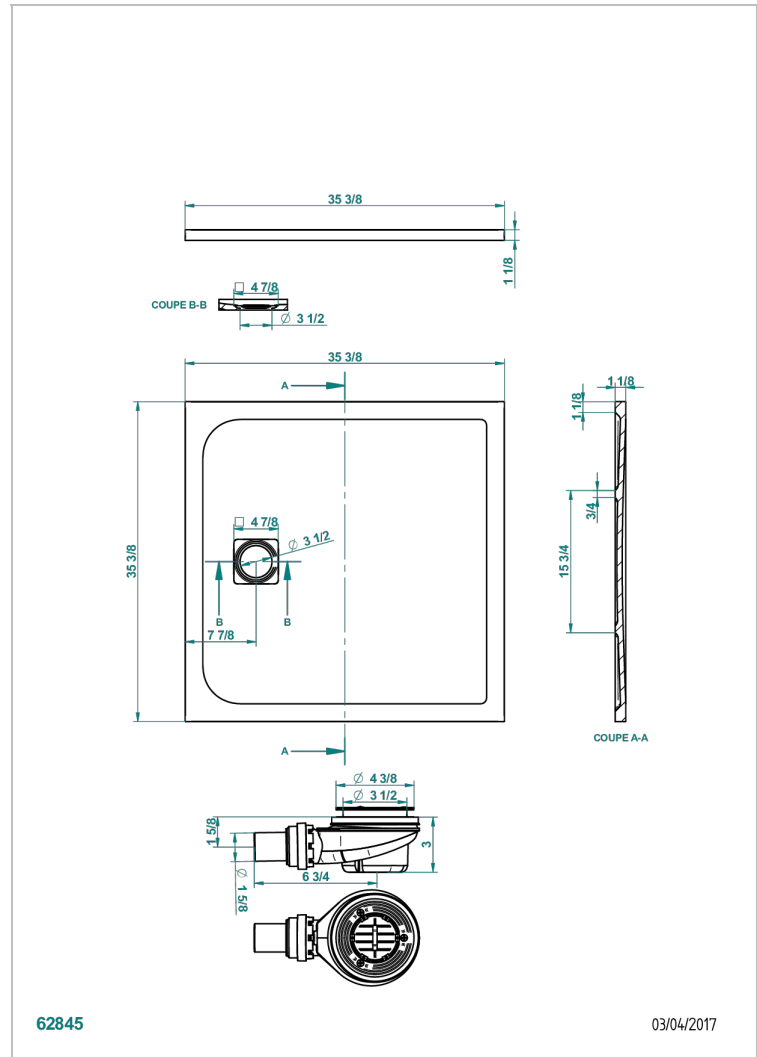

DUSCHWANNE

B15-R505

Pollensa duschwanne 90 x 90cm ohne ablauf

THG[®]
PARIS

EIGENSCHAFTEN

- Duschwanne
- Pollensa duschwanne 90 x 90cm ohne ablauf

VERFÜGBARE OBERFLÄCHEN

Weiß matt - AS2