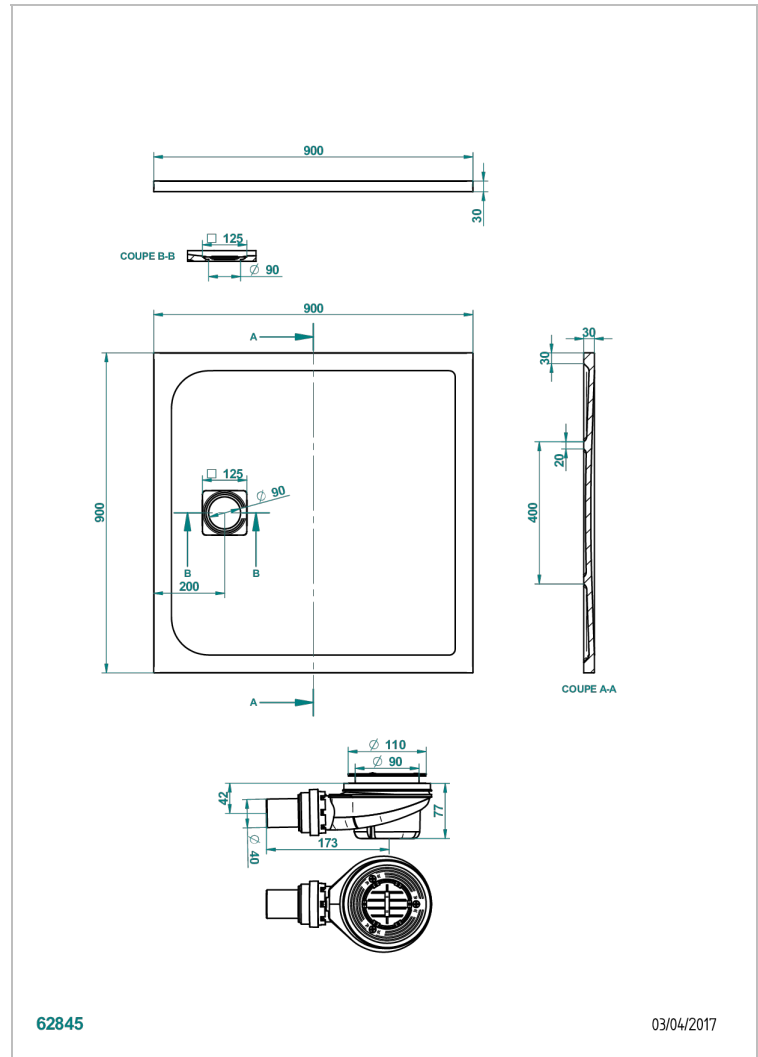

RECEVEURS DE DOUCHE

B15-R505

Receveur de douche POLLENZA 90 x 90 cm, livré avec bonde et grille inox mat

THG[®]
PARIS

CARACTÉRISTIQUES

- Fourni avec bonde Ø 90 mm et grille en inox mat
- En option, grille laiton disponible en 8 finitions
- Matière MineralStone