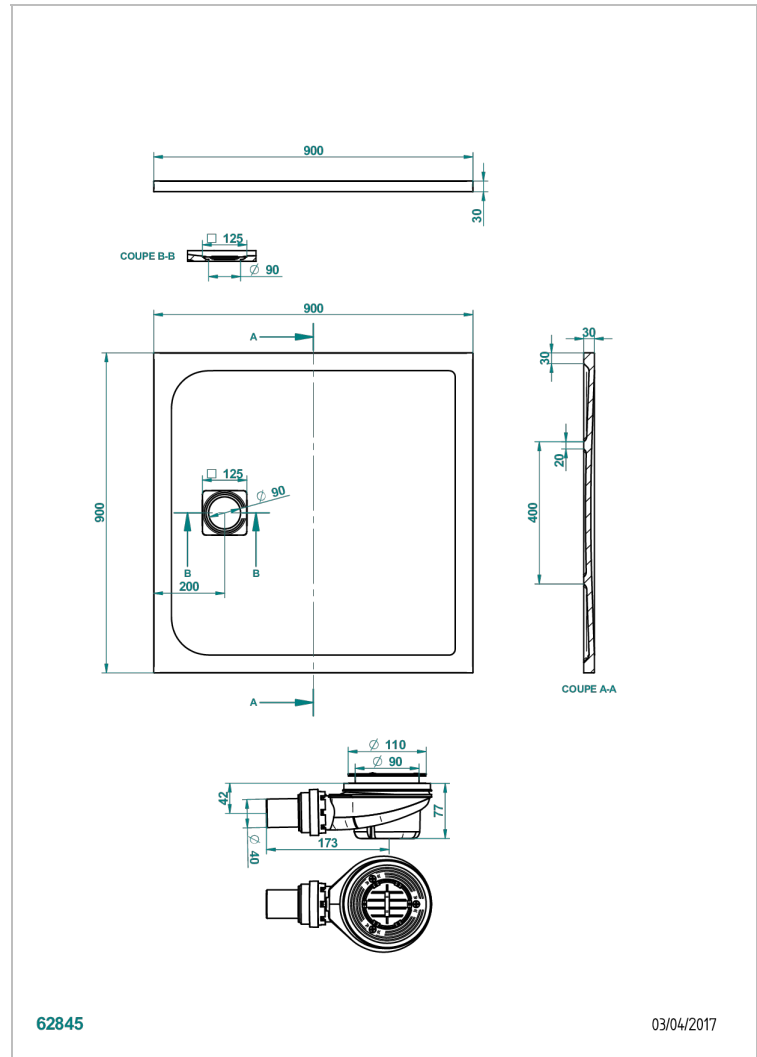

DUSCHWANNE

B15-R505

Pollensa duschwanne 90 x 90cm ohne ablauf

THG[®]
PARIS

EIGENSCHAFTEN

- Duschwanne
- Pollensa duschwanne 90 x 90cm ohne ablauf

VERFÜGBARE OBERFLÄCHEN

Weiß matt - AS2