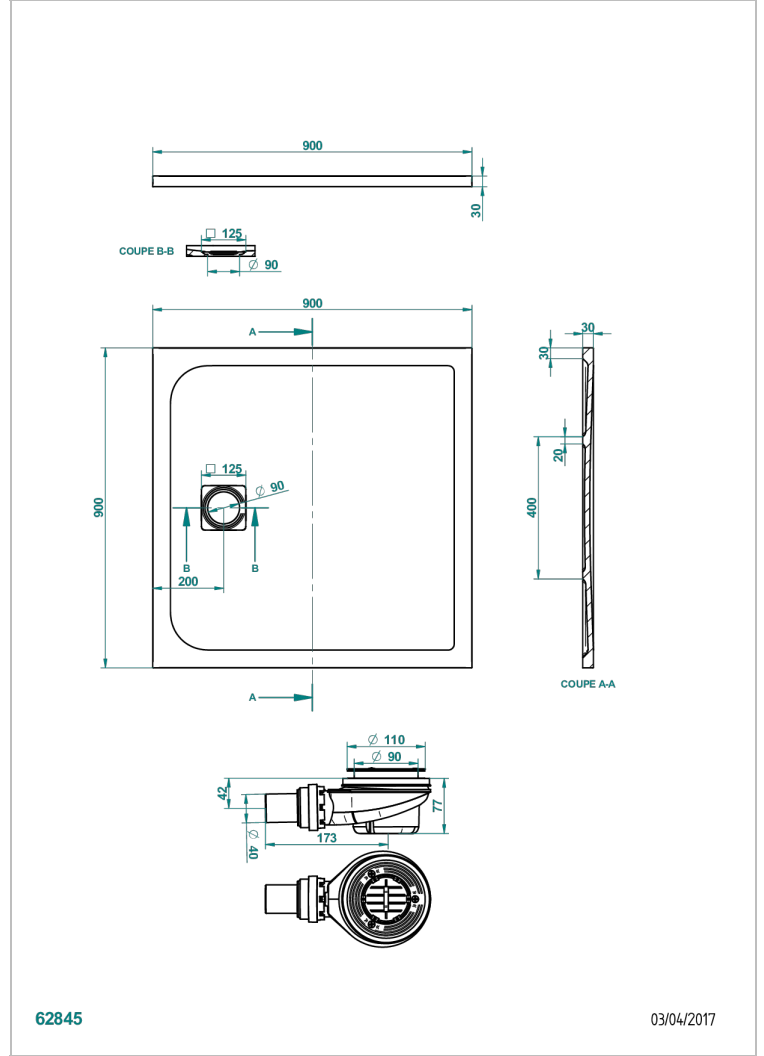

# SHOWER TRAYS

B15-R505

POLLENSA淋浴池，90\*90厘米，含排水口和毛面不锈钢栅格

## 特色

- Shower trays
- POLLENSA淋浴池，90\*90厘米，含排水口和毛面不锈钢栅格