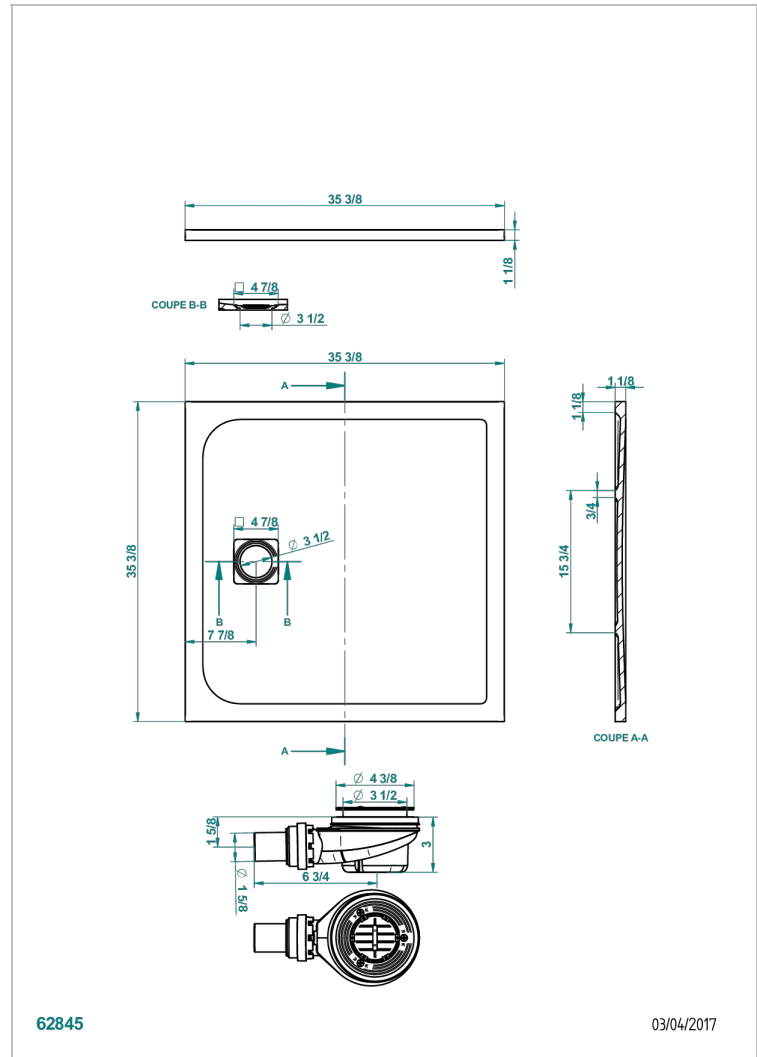

RECEVEURS DE DOUCHE

B15-R505

Receveur de douche POLLENZA 90 x 90 cm, livré avec bonde et grille inox mat

THG[®]
PARIS

62845

03/04/2017

CARACTÉRISTIQUES

- Fourni avec bonde Ø 90 mm et grille en inox mat
- En option, grille laiton disponible en 8 finitions
- Matière MineralStone