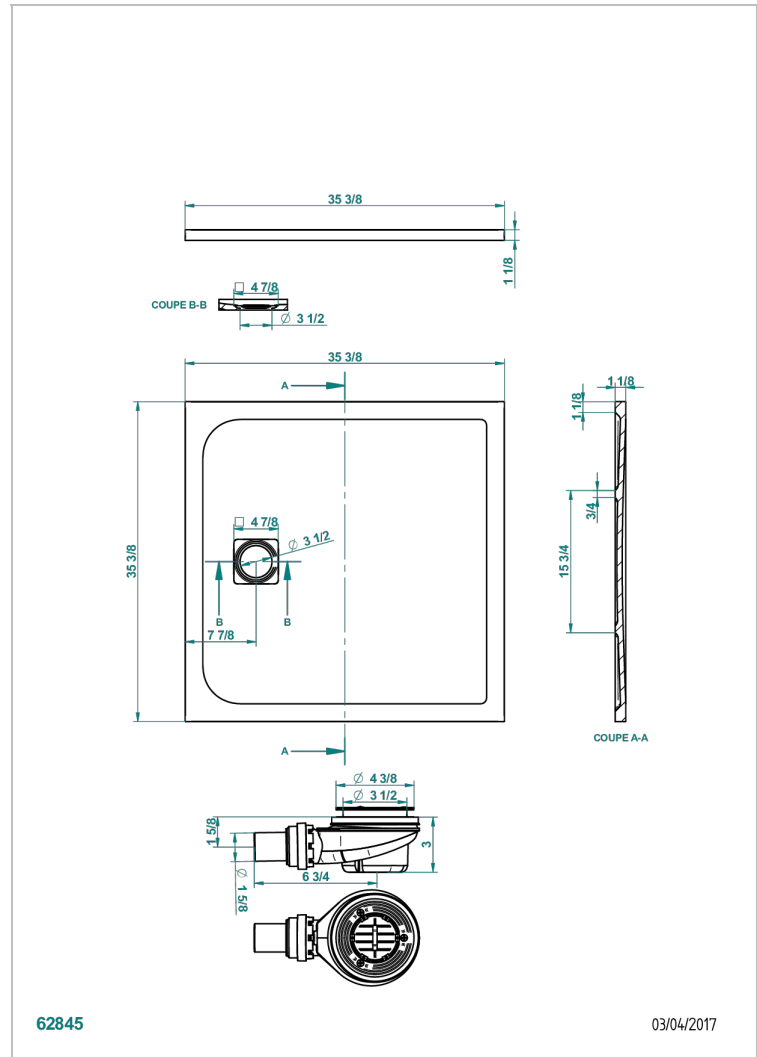

PLATO DE DUCHA

B15-R505

Plato de ducha POLLENSA 90 x 90cm entregada con desagüe

THG[®]
PARIS

CARACTERÍSTICAS

- Plato de ducha
- Plato de ducha POLLENSA 90 x 90cm entregada con desagüe

ACABADOS DISPONIBLES

Mate blanco - AS2