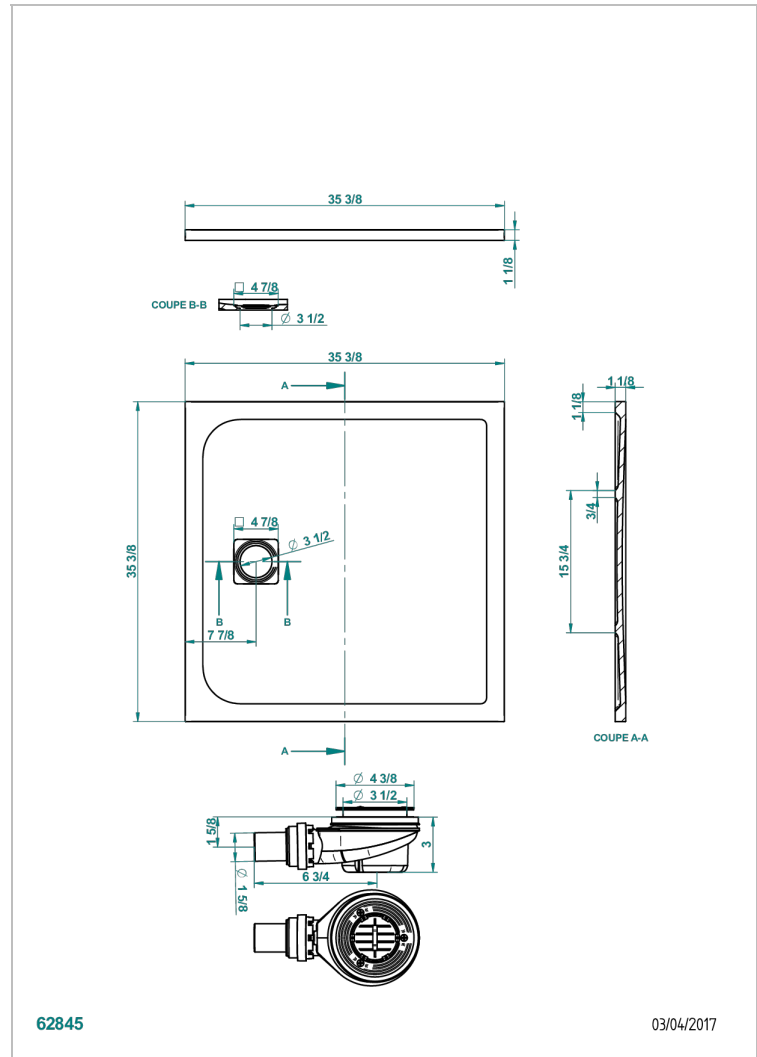

DUSCHWANNE

B15-R505

Pollensa duschwanne 90 x 90cm ohne ablauf

THG[®]
PARIS

62845

03/04/2017

EIGENSCHAFTEN

- Duschwanne
- Pollensa duschwanne 90 x 90cm ohne ablauf

VERFÜGBARE OBERFLÄCHEN

Weiß matt - AS2