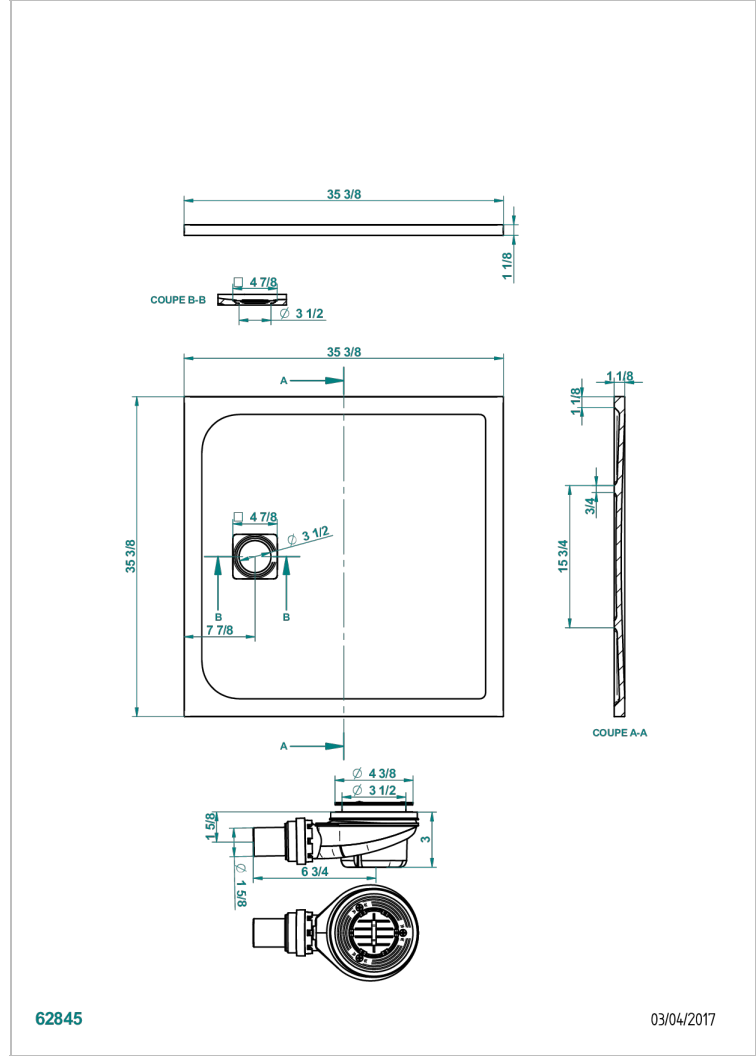

SHOWER TRAYS

B15-R505

POLLENSA淋浴池，90*90厘米，含排水口和毛面不锈钢栅格

特色

- Shower trays
- POLLENSA淋浴池，90*90厘米，含排水口和毛面不锈钢栅格

可选饰面

哑白色 - AS2