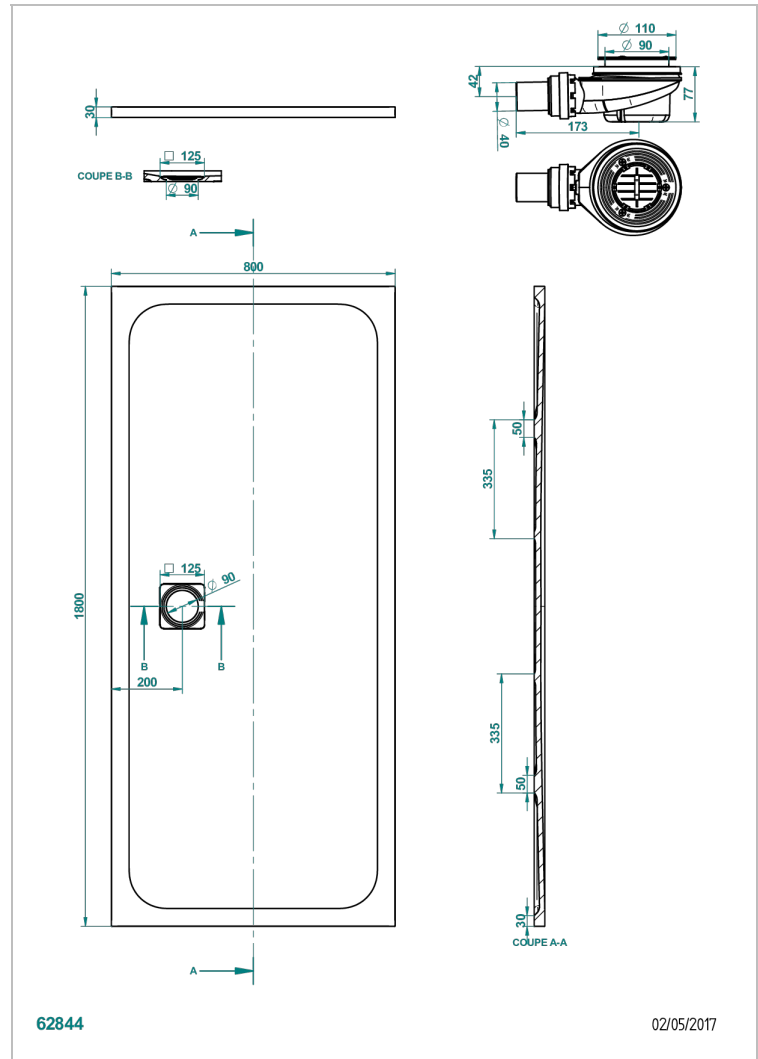

# RECEVEURS DE DOUCHE

B15-R504

Receveur de douche POLLENZA 80 x 180 cm, livré avec bonde et grille inox mat

THG<sup>®</sup>  
PARIS

62844

02/05/2017

## CARACTÉRISTIQUES

- Fourni avec bonde Ø 90 mm et grille en inox mat
- En option, grille laiton disponible en 8 finitions
- Matière MineralStone