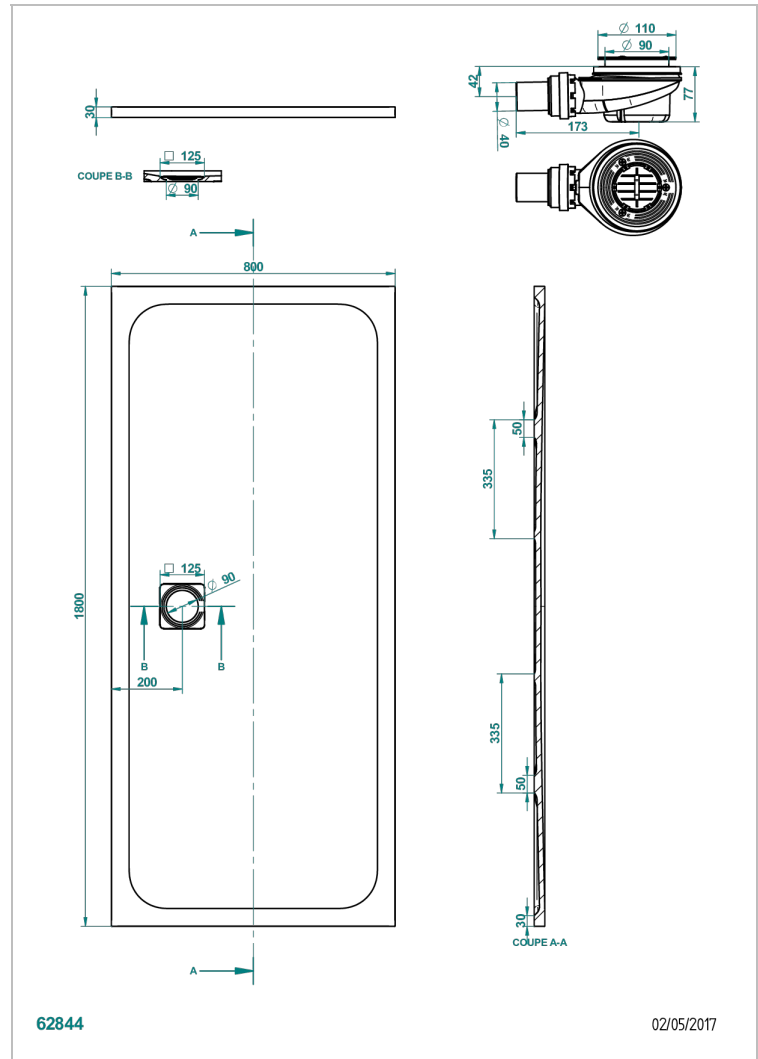

# PLATO DE DUCHA

B15-R504

Plato de ducha POLLENSA 80 x 180 cm, entregada con desagüe

THG<sup>®</sup>  
PARIS

## CARACTERÍSTICAS

- Plato de ducha
- Plato de ducha POLLENSA 80 x 180 cm, entregada con desagüe