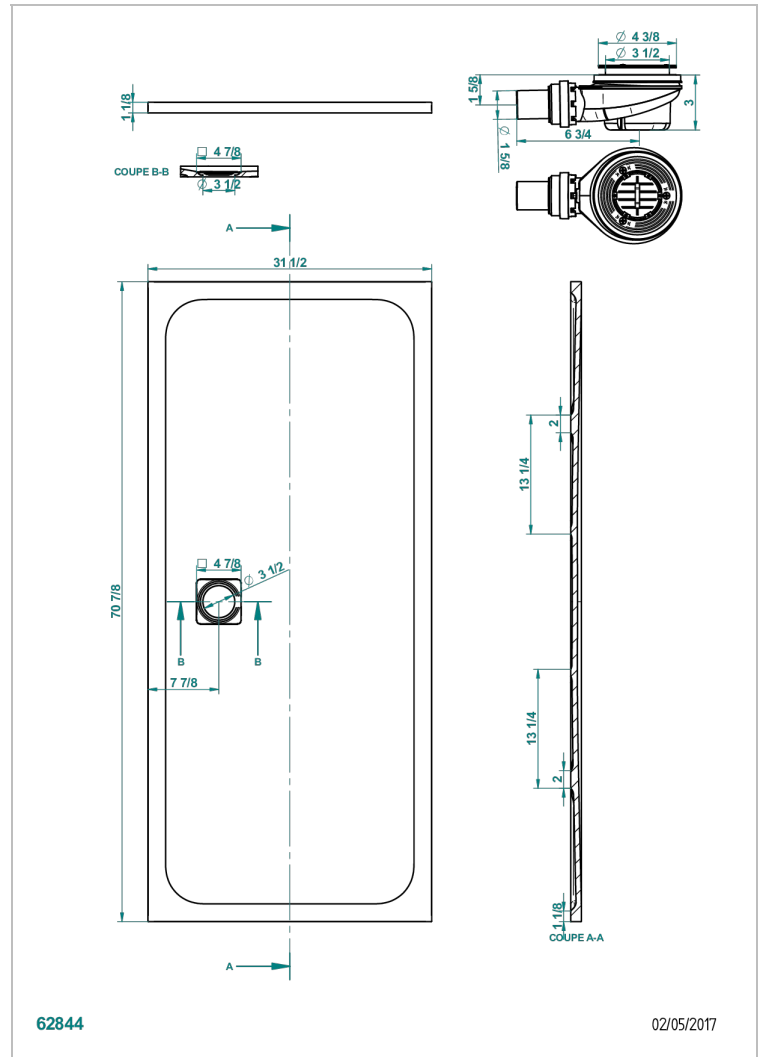

PLATO DE DUCHA

B15-R504

Plato de ducha POLLENSA 80 x 180 cm, entregada con desague

THG[®]
PARIS

CARACTERÍSTICAS

- Plato de ducha
- Plato de ducha POLLENSA 80 x 180 cm, entregada con desague

ACABADOS DISPONIBLES