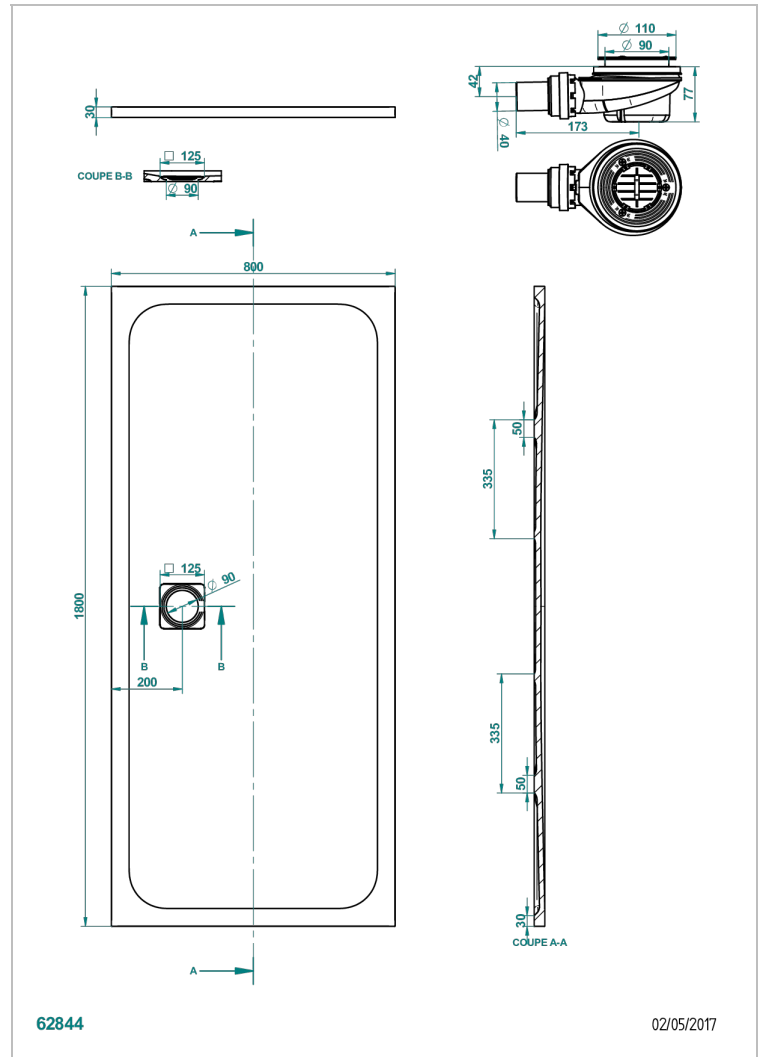

# RECEVEURS DE DOUCHE

B15-R504

Receveur de douche POLLENZA 80 x 180 cm, livré avec bonde et grille inox mat

THG<sup>®</sup>  
PARIS

## CARACTÉRISTIQUES

- Fourni avec bonde Ø 90 mm et grille en inox mat
- En option, grille laiton disponible en 8 finitions
- Matière MineralStone