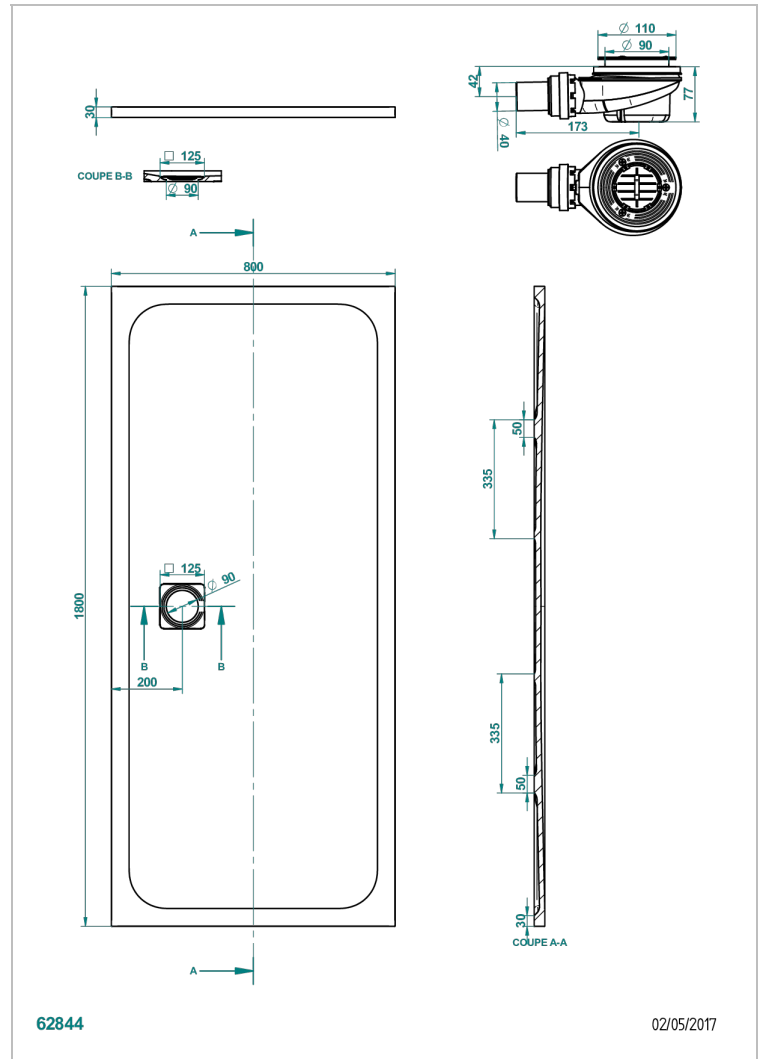

PLATO DE DUCHA

B15-R504

Plato de ducha POLLENSA 80 x 180 cm, entregada con desagüe

THG[®]
PARIS

CARACTERÍSTICAS

- Plato de ducha
- Plato de ducha POLLENSA 80 x 180 cm, entregada con desagüe

ACABADOS DISPONIBLES