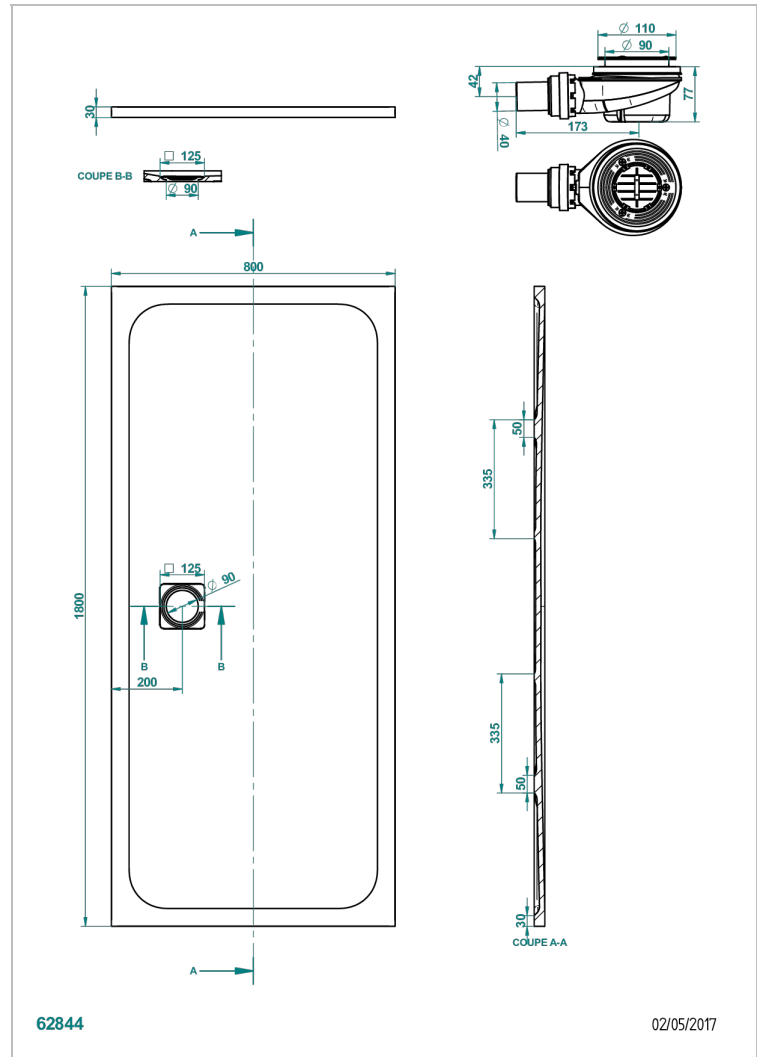

ПОДДОНЫ

B15-R504

Душевой поддон POLLENSA 80 x 180 см, с выпуском и решеткой из матовой нержавеющей стали

ХАРАКТЕРИСТИКИ

- Поддоны
- Душевой поддон POLLENSA 80 x 180 см, с выпуском и решеткой из матовой нержавеющей стали