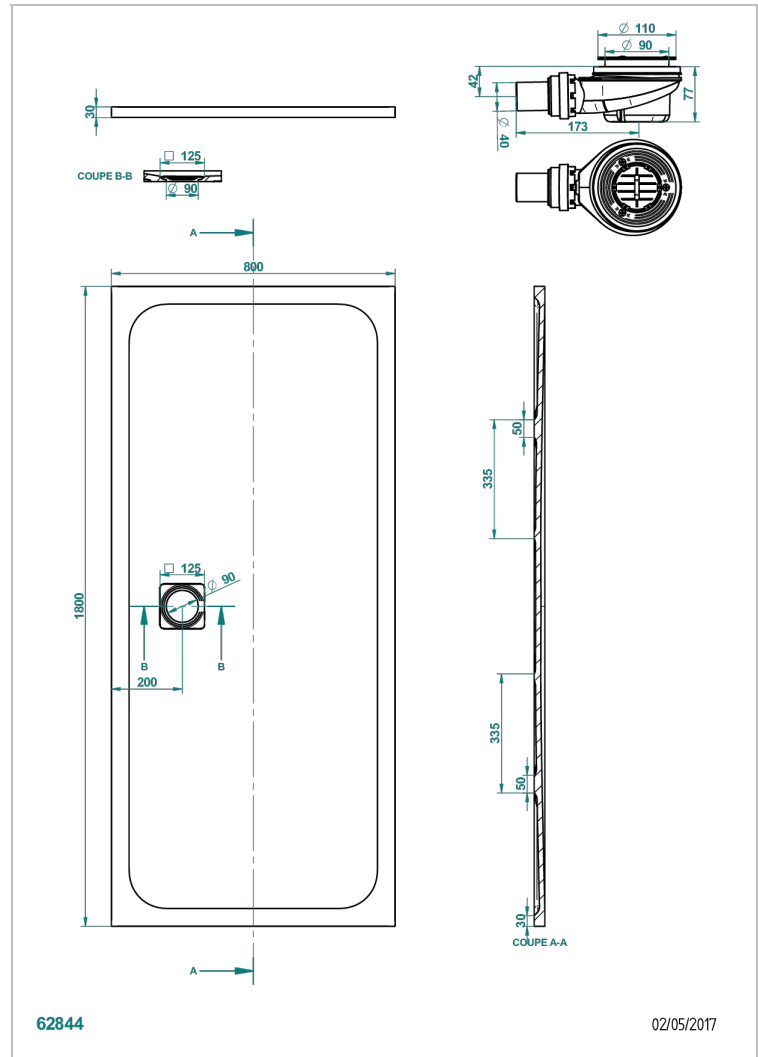

# DUSCHWANNE

B15-R504

Pollensa duschwanne 80 x 180 cm, ohne ablauf

THG<sup>®</sup>  
PARIS

## EIGENSCHAFTEN

- Duschwanne
- Pollensa duschwanne 80 x 180 cm, ohne ablauf