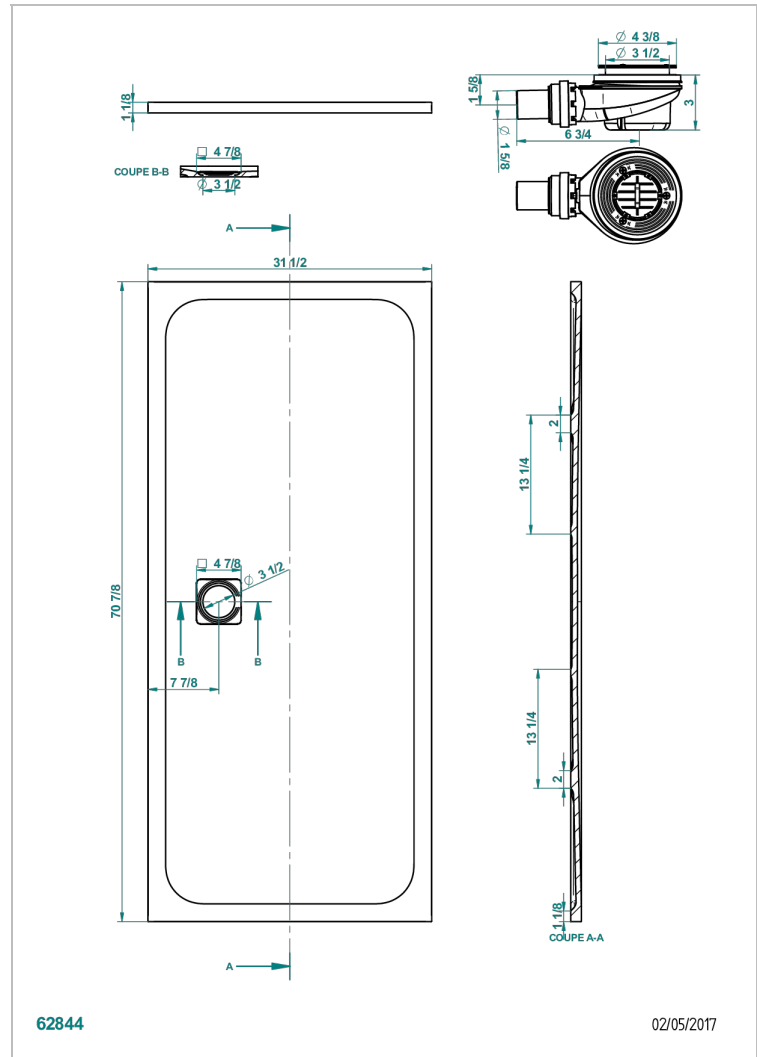

ПОДДОНЫ

B15-R504

Душевой поддон POLLENSA 80 x 180 см, с выпуском и решеткой из матовой нержавеющей стали

ХАРАКТЕРИСТИКИ

- Поддоны
- Душевой поддон POLLENSA 80 x 180 см, с выпуском и решеткой из матовой нержавеющей стали