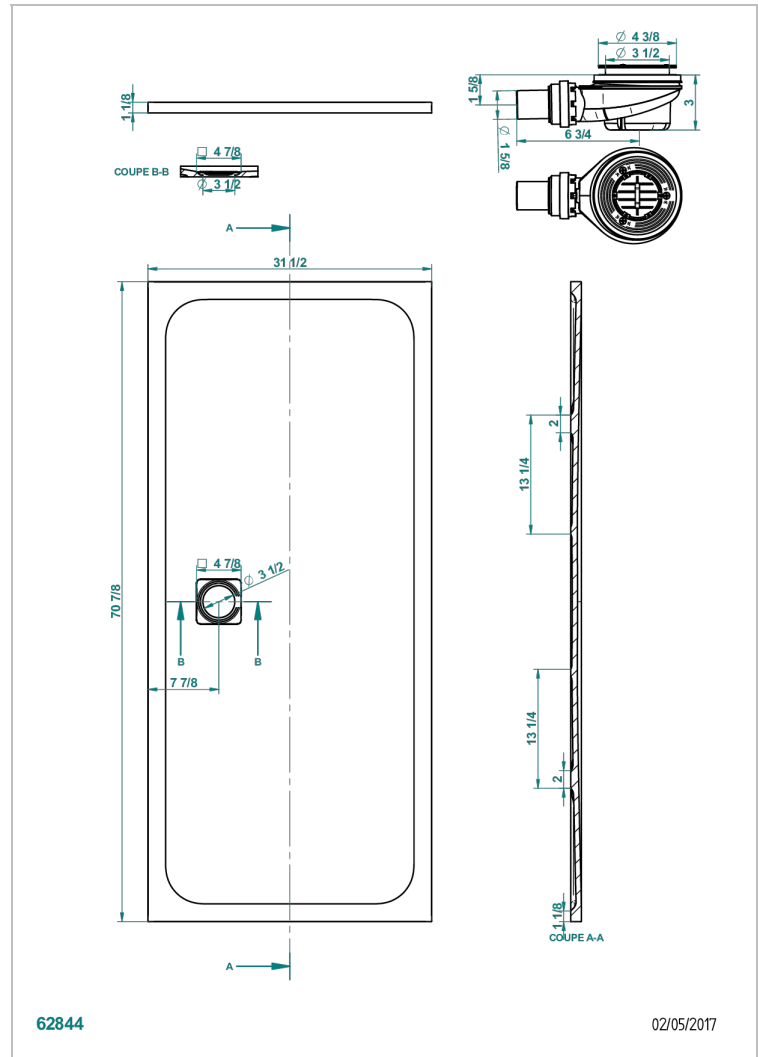

# RECEVEURS DE DOUCHE

B15-R504

Receveur de douche POLLENZA 80 x 180 cm, livré avec bonde et grille inox mat

THG<sup>®</sup>  
PARIS

## CARACTÉRISTIQUES

- Fourni avec bonde Ø 90 mm et grille en inox mat
- En option, grille laiton disponible en 8 finitions
- Matière MineralStone