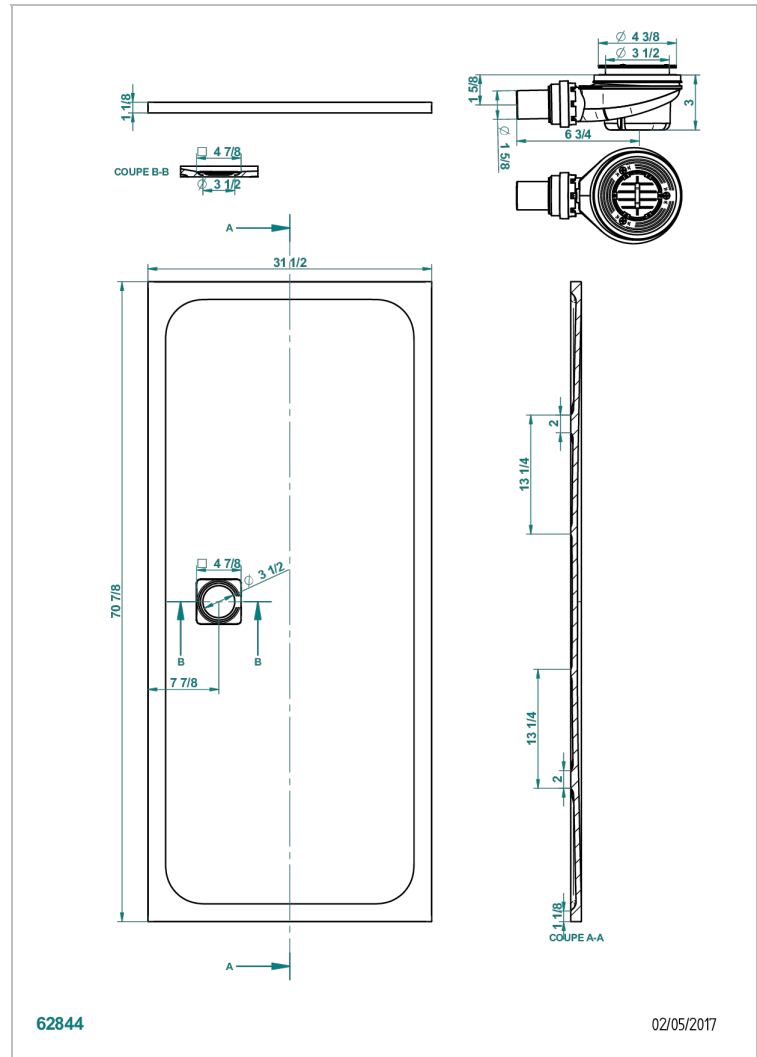

PLATO DE DUCHA

B15-R504

Plato de ducha POLLENSA 80 x 180 cm, entregada con desague

THG[®]
PARIS

62844

02/05/2017

CARACTERÍSTICAS

- Plato de ducha
- Plato de ducha POLLENSA 80 x 180 cm, entregada con desague