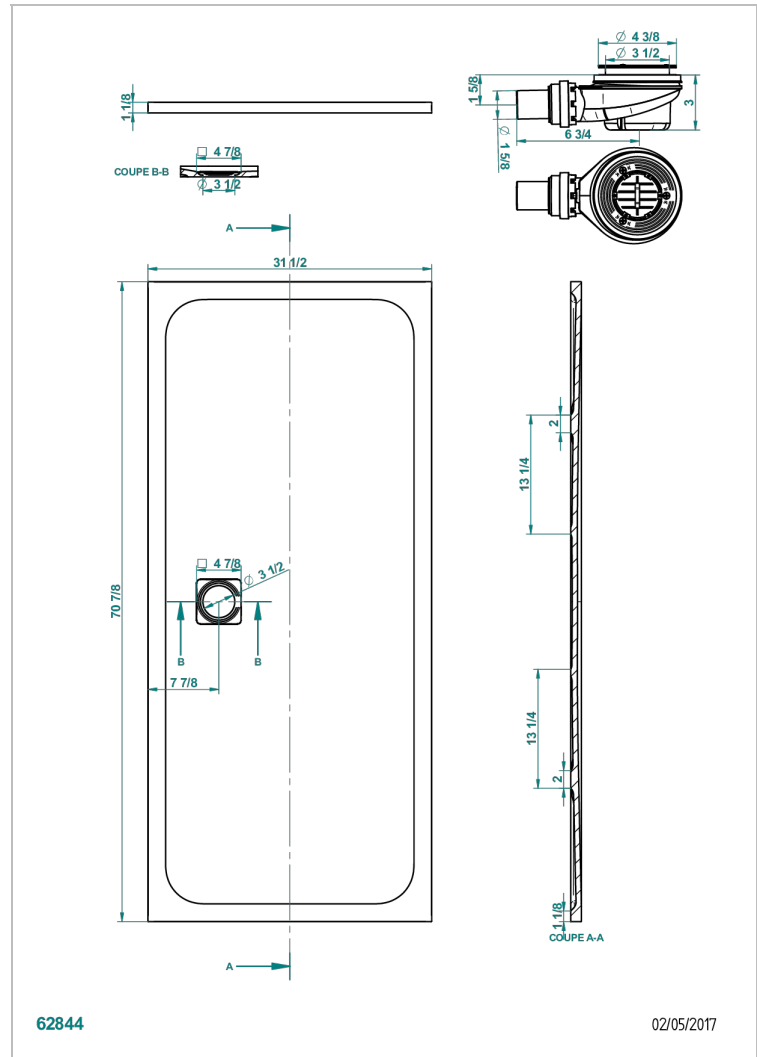

DUSCHWANNE

B15-R504

Pollensa duschwanne 80 x 180 cm, ohne ablauf

THG[®]
PARIS

EIGENSCHAFTEN

- Duschwanne
- Pollensa duschwanne 80 x 180 cm, ohne ablauf

VERFÜGBARE OBERFLÄCHEN

Weiß matt - AS2