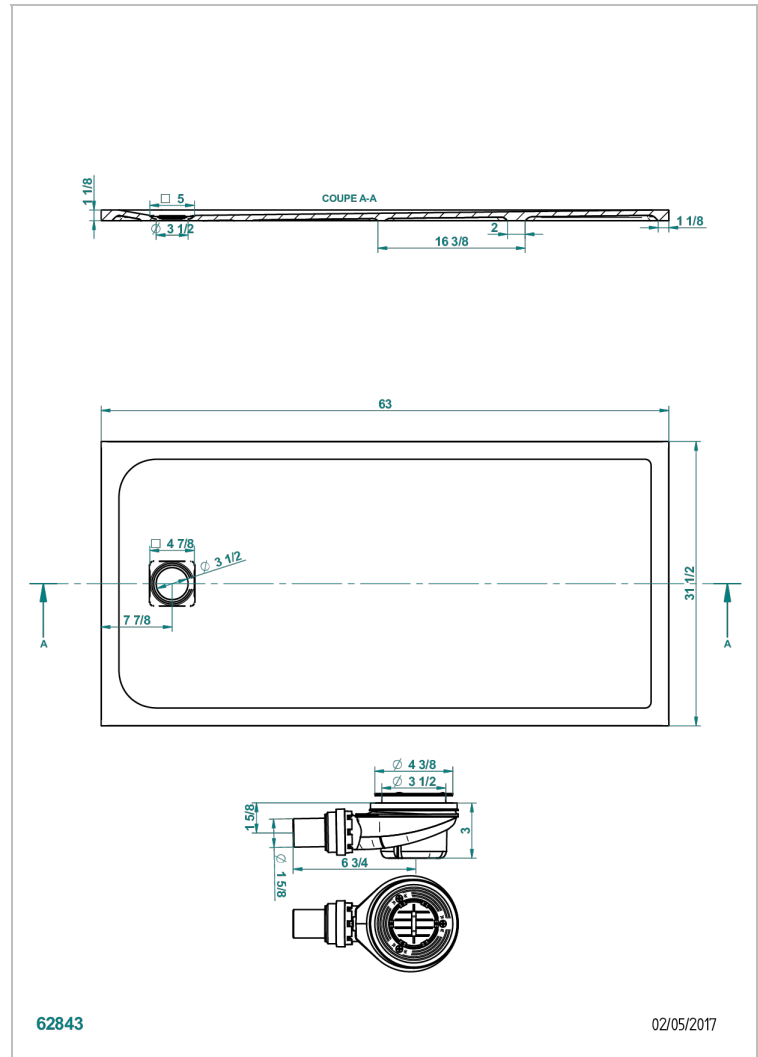

DUSCHWANNE

B15-R503

Pollensa duschwanne 80 x 160 cm ohne ablauf

THG[®]
PARIS

EIGENSCHAFTEN

- Duschwanne
- Pollensa duschwanne 80 x 160 cm ohne ablauf

VERFÜGBARE OBERFLÄCHEN

Weiß matt - AS2