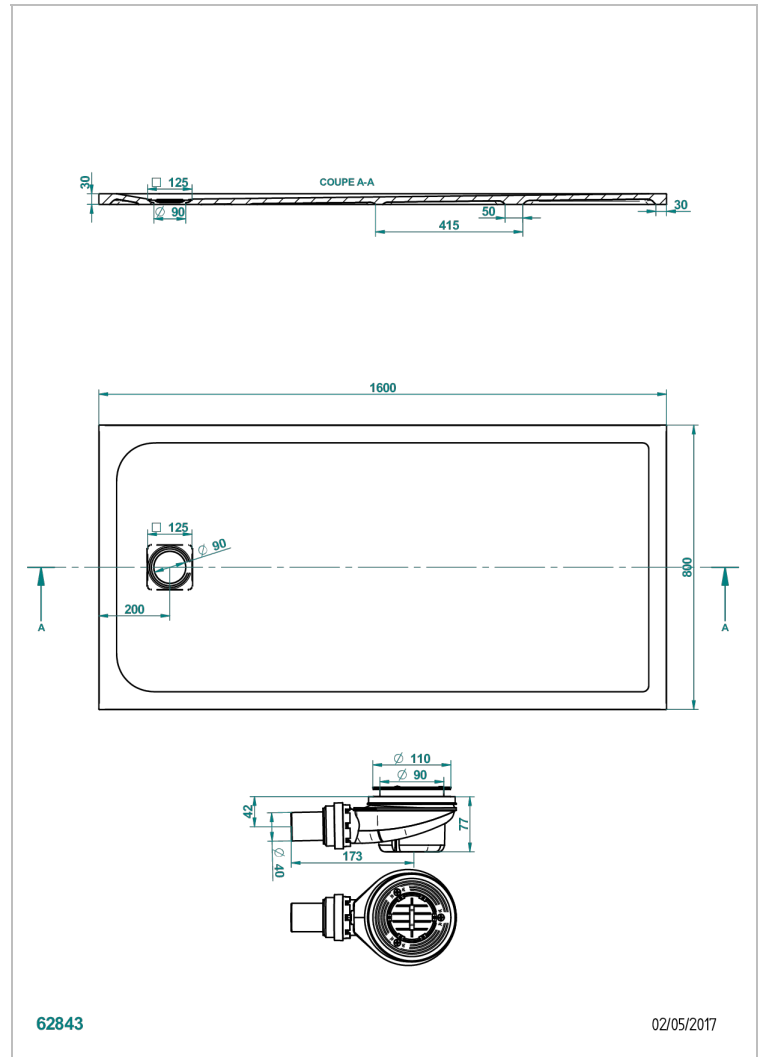

PLATO DE DUCHA

B15-R503

Plato de ducha POLLENSA 80 x 160 cm entregada con desagüe

THG[®]
PARIS

CARACTERÍSTICAS

- Plato de ducha
- Plato de ducha POLLENSA 80 x 160 cm entregada con desagüe

ACABADOS DISPONIBLES