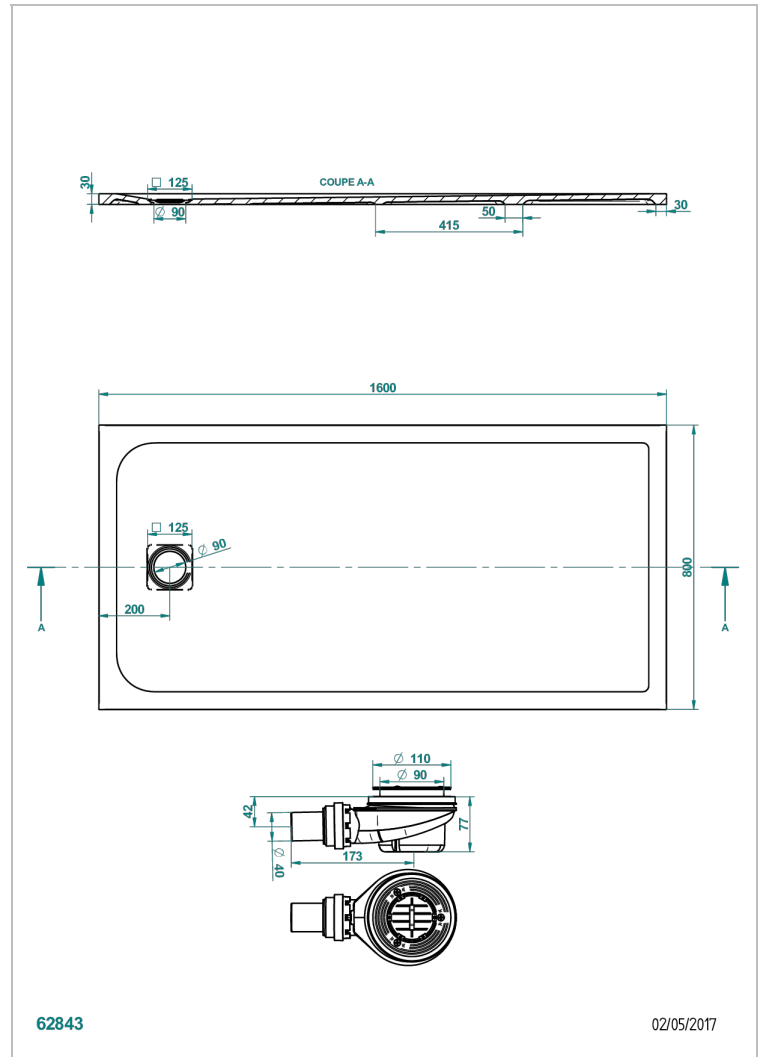

DUSCHWANNE

B15-R503

Pollensa duschwanne 80 x 160 cm ohne ablauf

THG[®]
PARIS

62843

02/05/2017

EIGENSCHAFTEN

- Duschwanne
- Pollensa duschwanne 80 x 160 cm ohne ablauf

VERFÜGBARE OBERFLÄCHEN

Weiß matt - AS2