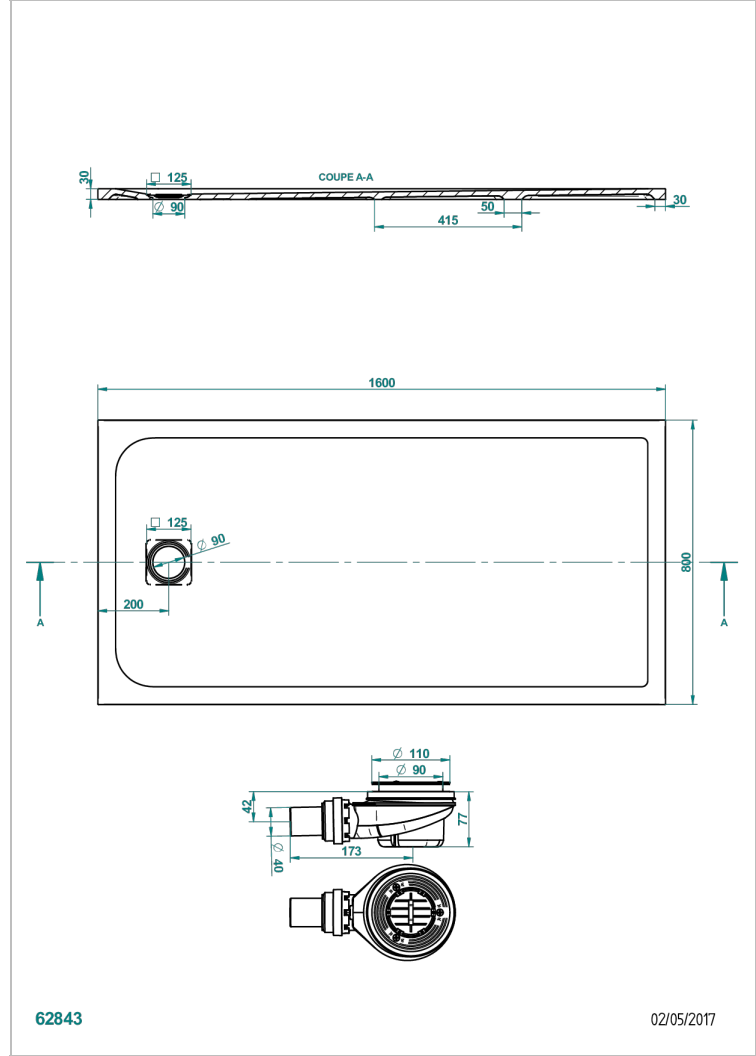

SHOWER TRAYS

B15-R503

POLLENSA淋浴池，80*160厘米，含排水口和毛面不锈钢栅格

特色

- Shower trays
- POLLENSA淋浴池，80*160厘米，含排水口和毛面不锈钢栅格

可选饰面

哑白色 - AS2