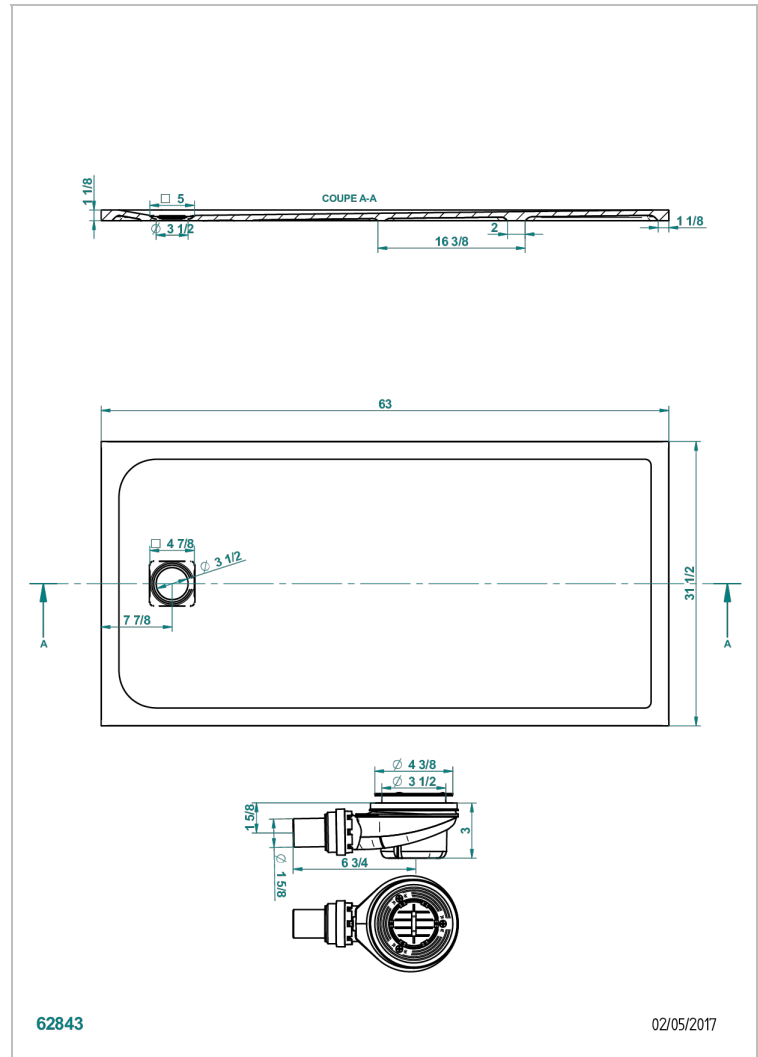

PLATO DE DUCHA

B15-R503

Plato de ducha POLLENSA 80 x 160 cm entregada con desague

THG[®]
PARIS

CARACTERÍSTICAS

- Plato de ducha
- Plato de ducha POLLENSA 80 x 160 cm entregada con desague

ACABADOS DISPONIBLES