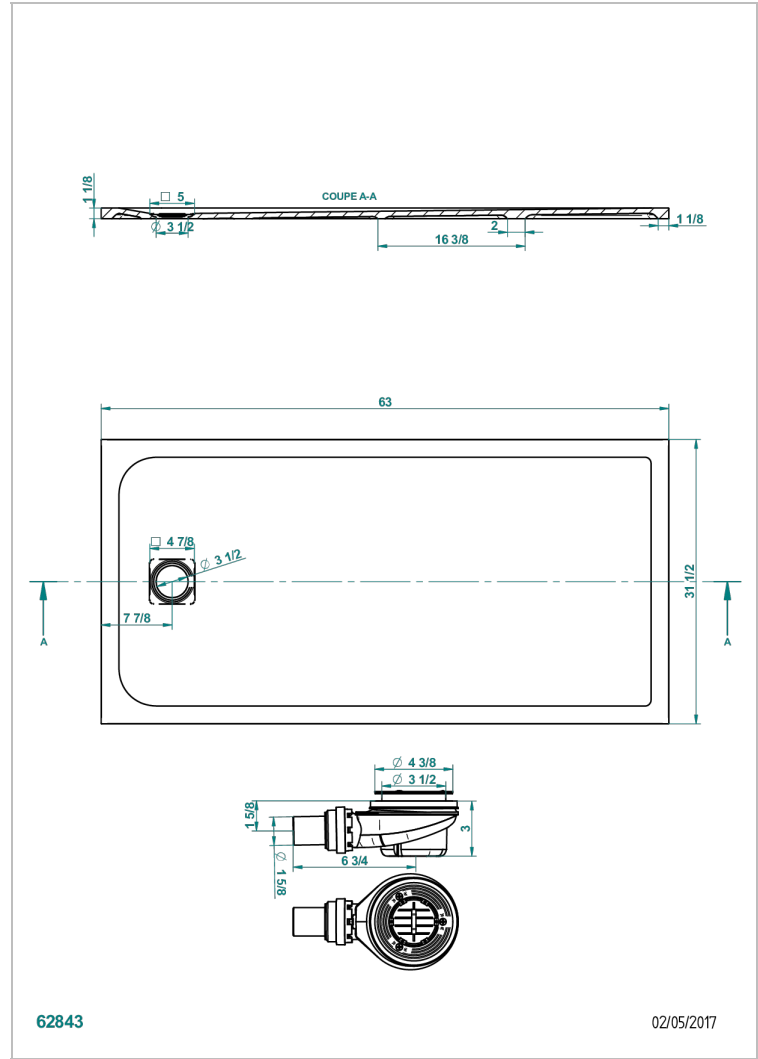

# SHOWER TRAYS

B15-R503

POLLENSA淋浴池，80\*160厘米，含排水口和毛面不锈钢栅格

62843

02/05/2017

## 特色

- Shower trays
- POLLENSA淋浴池，80\*160厘米，含排水口和毛面不锈钢栅格