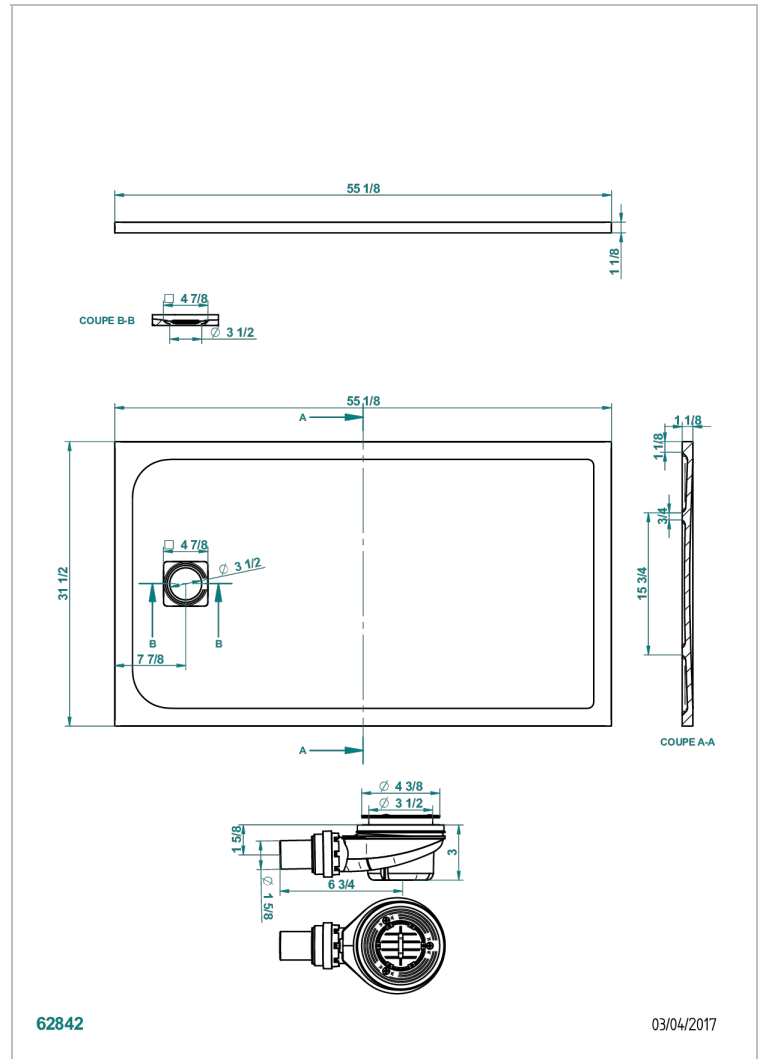

# RECEVEURS DE DOUCHE

B15-R502

Receveur de douche POLLENZA 80 x 140 cm, livré avec bonde et grille inox mat

THG<sup>®</sup>  
PARIS

## CARACTÉRISTIQUES

- Fourni avec bonde  $\varnothing 90$  mm et grille en inox mat
- En option, grille laiton disponible en 8 finitions
- Matière MineralStone