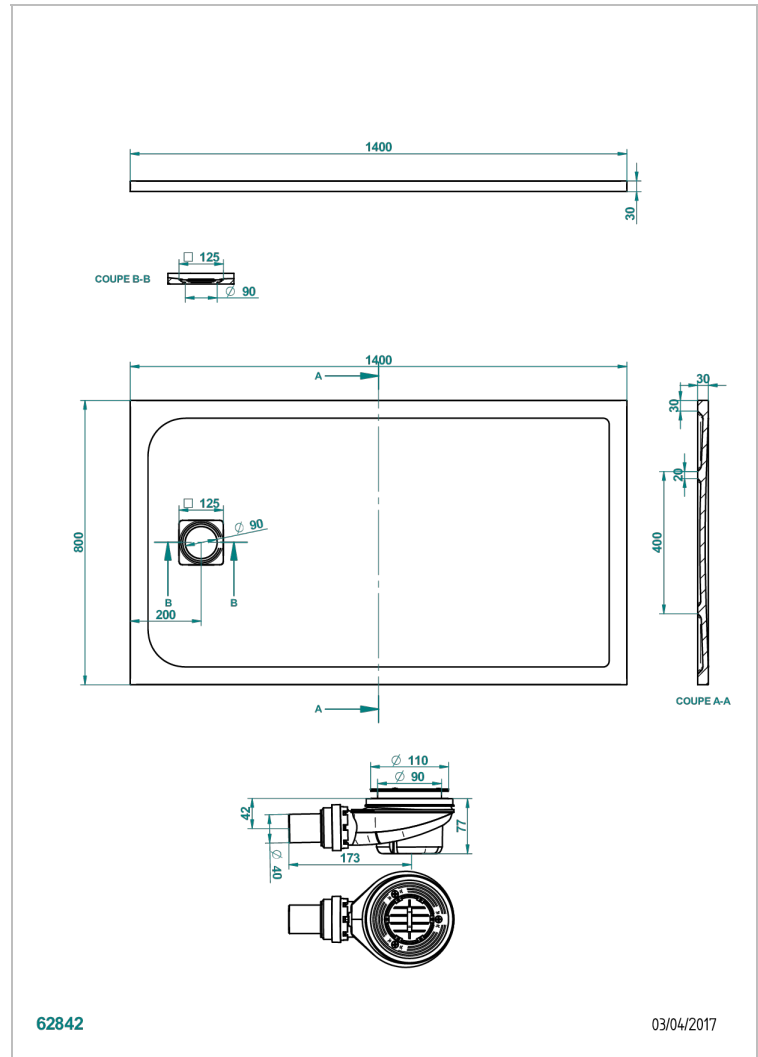

# RECEVEURS DE DOUCHE

B15-R502

Receveur de douche POLLENZA 80 x 140 cm, livré avec bonde et grille inox mat

THG<sup>®</sup>  
PARIS

## CARACTÉRISTIQUES

- Fourni avec bonde Ø 90 mm et grille en inox mat
- En option, grille laiton disponible en 8 finitions
- Matière MineralStone