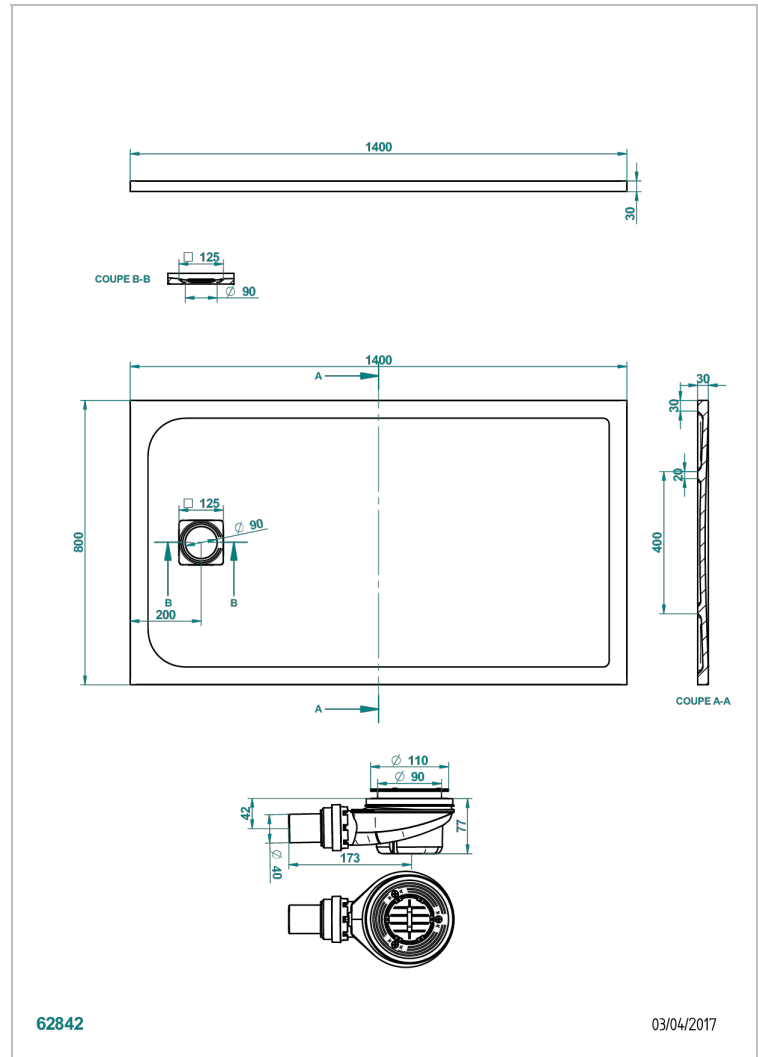

# PLATO DE DUCHA

B15-R502

Plato de ducha POLLENSA 80 x 140 cm, entregada con desague

THG<sup>®</sup>  
PARIS

## CARACTERÍSTICAS

- Plato de ducha
- Plato de ducha POLLENSA 80 x 140 cm, entregada con desague