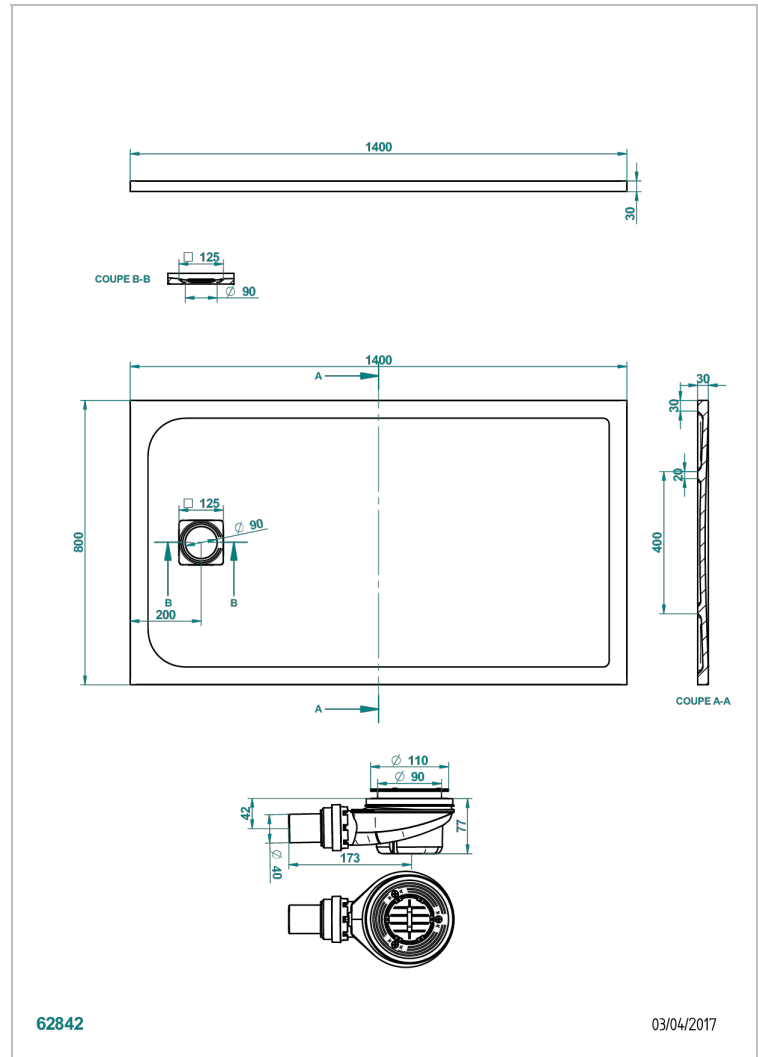

DUSCHWANNE

B15-R502

Pollensa duschwanne 80 x 140 cm, ohne ablauf

THG[®]
PARIS

62842

03/04/2017

EIGENSCHAFTEN

- Duschwanne
- Pollensa duschwanne 80 x 140 cm, ohne ablauf

VERFÜGBARE OBERFLÄCHEN

Weiß matt - AS2