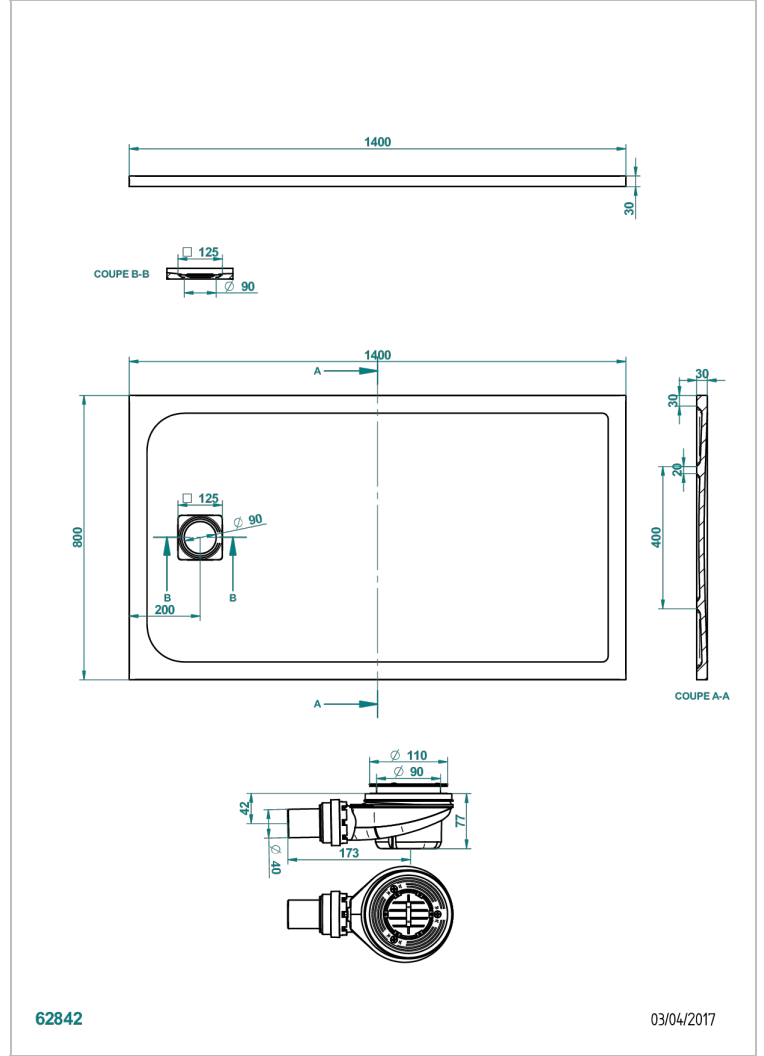

SHOWER TRAYS

B15-R502

POLLENSA淋浴池，80*140厘米，含排水口和毛面不锈钢栅格

特色

- Shower trays
- POLLENSA淋浴池，80*140厘米，含排水口和毛面不锈钢栅格

可选饰面

哑白色 - AS2