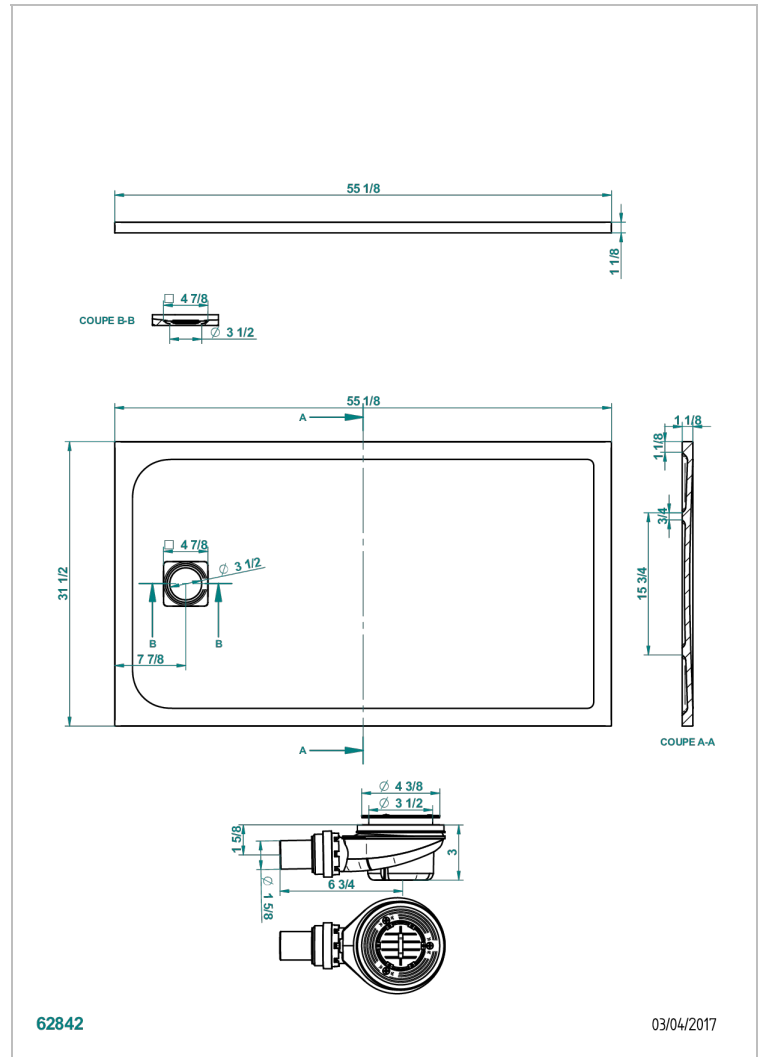

PLATO DE DUCHA

B15-R502

Plato de ducha POLLENZA 80 x 140 cm, entregada con desague

THG[®]
PARIS

CARACTERÍSTICAS

- Plato de ducha
- Plato de ducha POLLENZA 80 x 140 cm, entregada con desague

ACABADOS DISPONIBLES