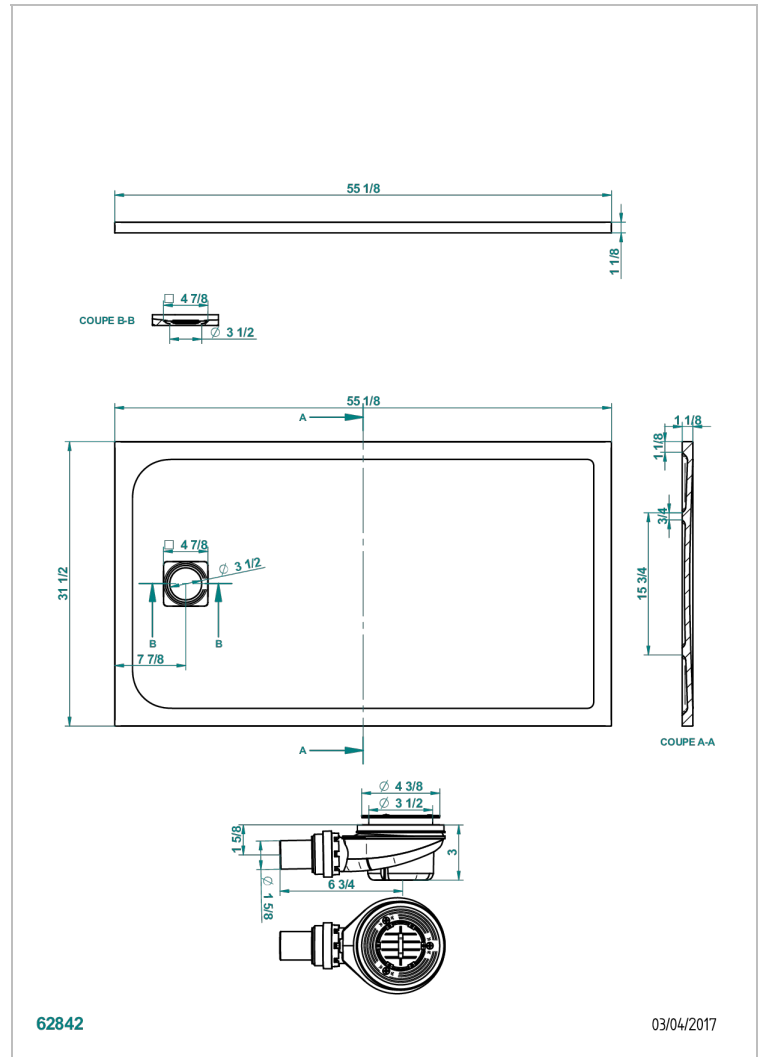

DUSCHWANNE

B15-R502

Pollensa duschwanne 80 x 140 cm, ohne ablauf

THG[®]
PARIS

62842

03/04/2017

EIGENSCHAFTEN

- Duschwanne
- Pollensa duschwanne 80 x 140 cm, ohne ablauf

VERFÜGBARE OBERFLÄCHEN

Weiß matt - AS2