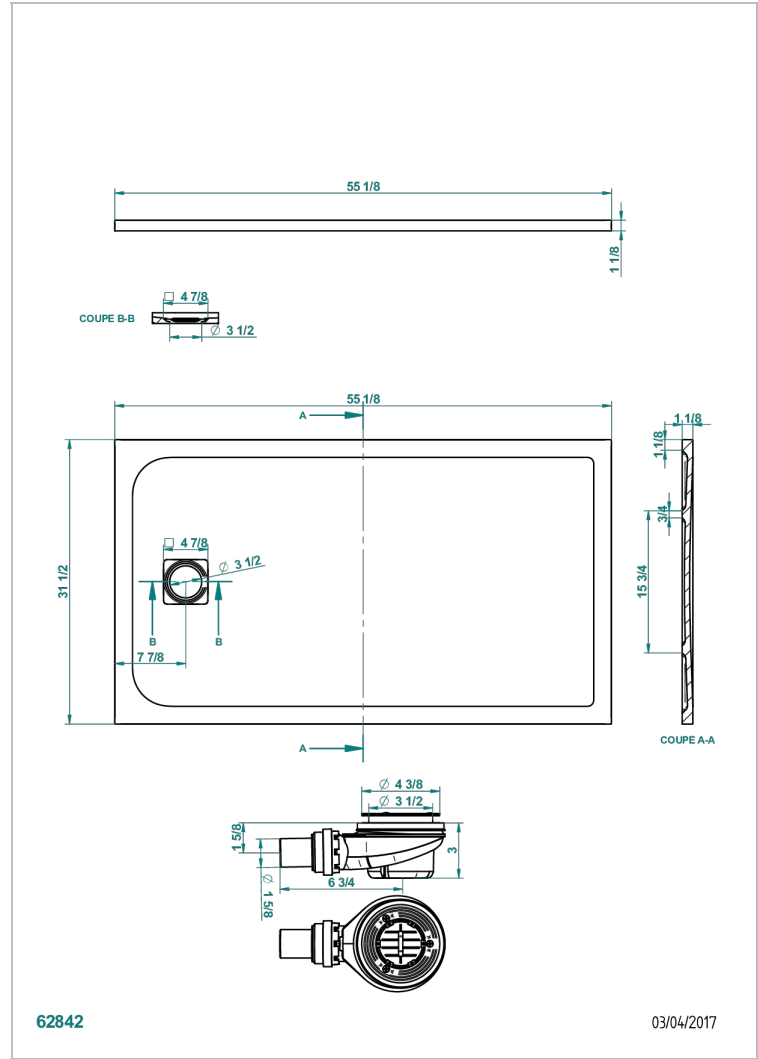

SHOWER TRAYS

B15-R502

POLLENSA淋浴池, 80*140厘米, 含排水口和毛面不锈钢栅格

特色

- Shower trays
- POLLENSA淋浴池, 80*140厘米, 含排水口和毛面不锈钢栅格

可选饰面

哑白色 - AS2