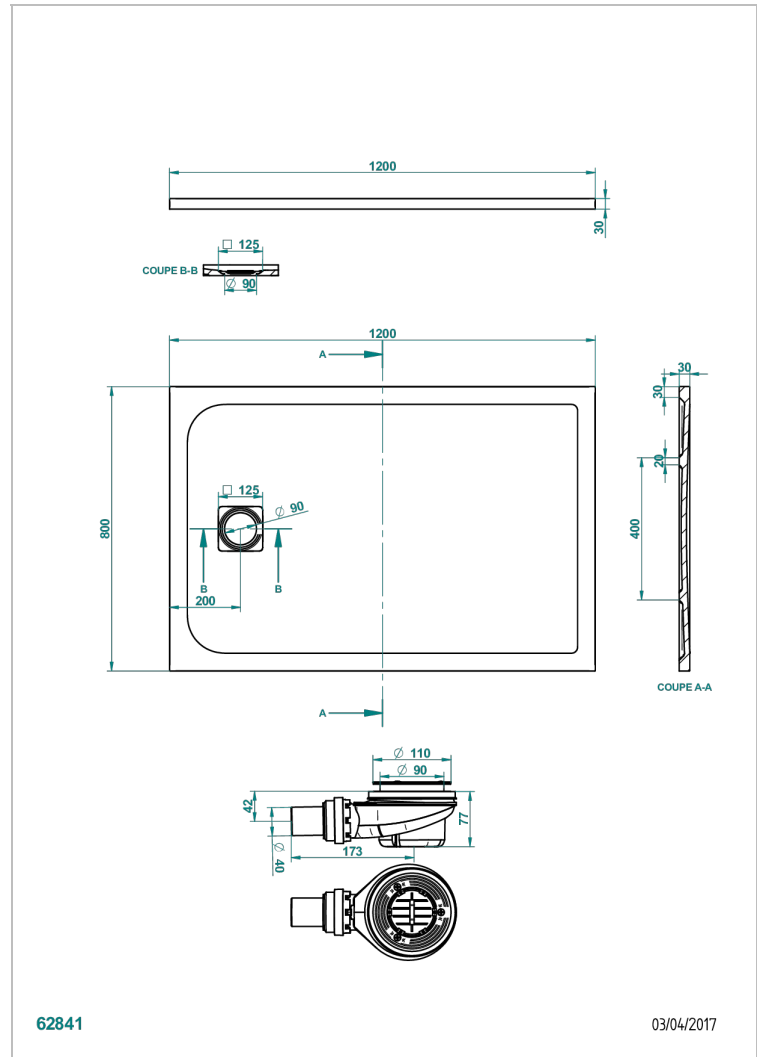

# PLATO DE DUCHA

B15-R501

Plato de ducha POLLENZA 80 x 120 cm, entregada con desagüe

THG<sup>®</sup>  
PARIS

62841

03/04/2017

## CARACTERÍSTICAS

- Plato de ducha
- Plato de ducha POLLENZA 80 x 120 cm, entregada con desagüe