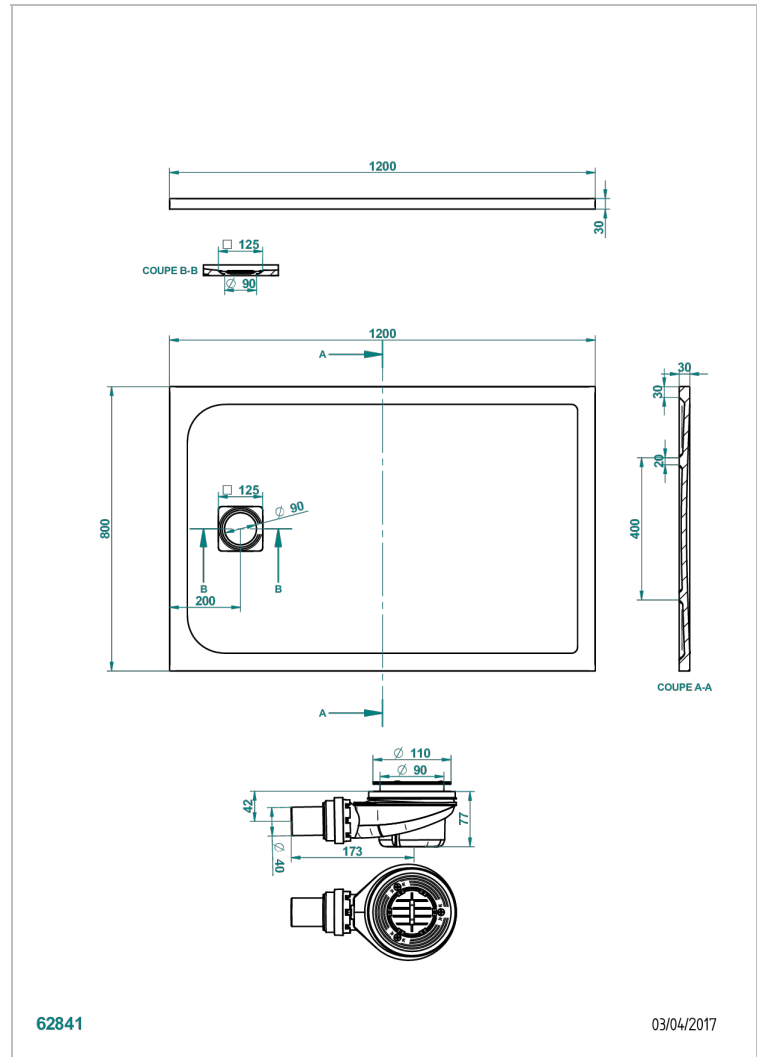

# PLATO DE DUCHA

B15-R501

Plato de ducha POLLENSA 80 x 120 cm, entregada con desagüe

THG<sup>®</sup>  
PARIS

62841

03/04/2017

## CARACTERÍSTICAS

- Plato de ducha
- Plato de ducha POLLENSA 80 x 120 cm, entregada con desagüe