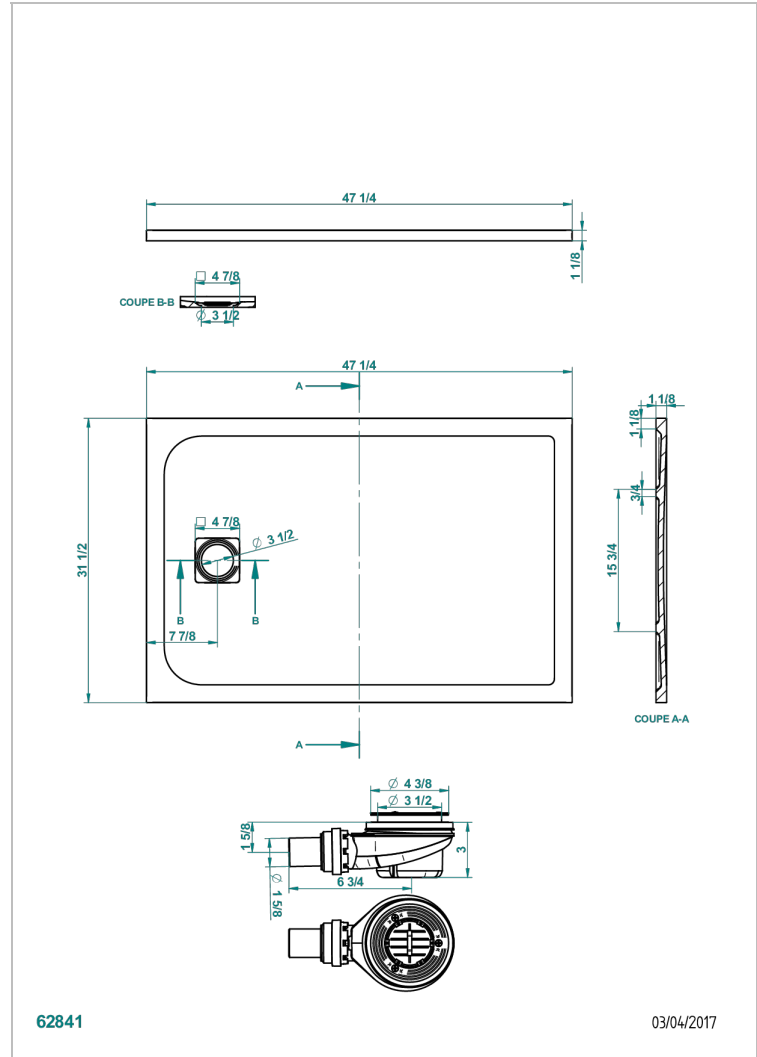

RECEVEURS DE DOUCHE

B15-R501

Receveur de douche POLLENZA 80 x 120 cm, livré avec bonde et grille inox mat

THG[®]
PARIS

62841

03/04/2017

CARACTÉRISTIQUES

- Matière MineralStone