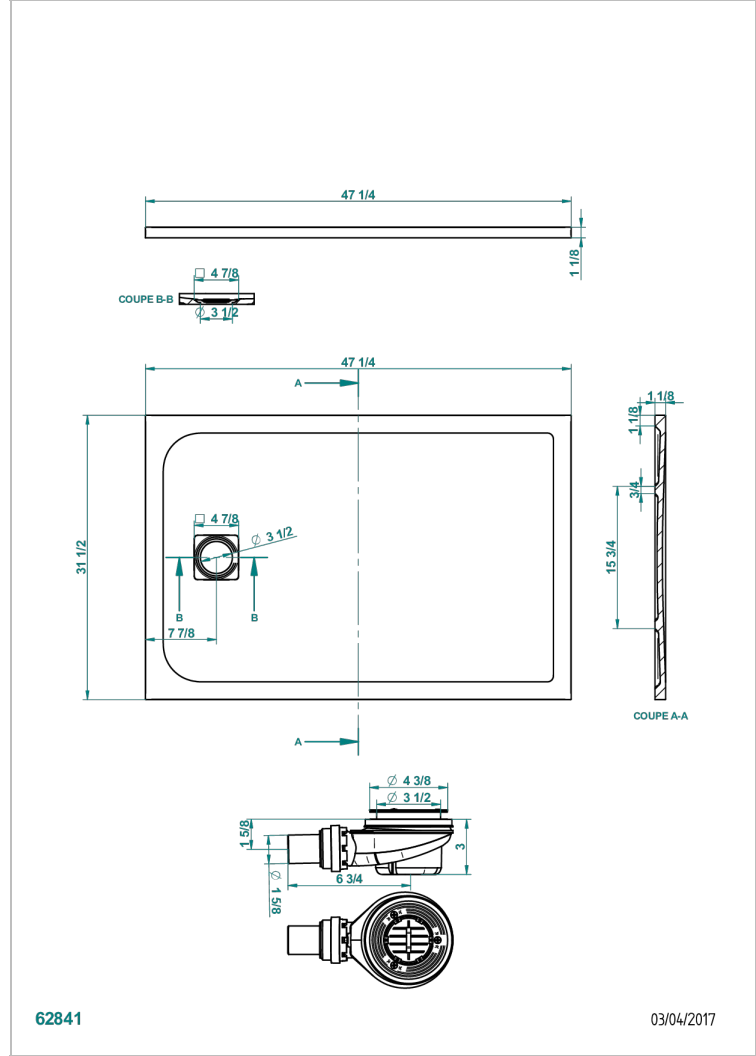

PLATO DE DUCHA

B15-R501

Plato de ducha POLLENSA 80 x 120 cm, entregada con desagüe

THG[®]
PARIS

CARACTERÍSTICAS

- Plato de ducha
- Plato de ducha POLLENSA 80 x 120 cm, entregada con desagüe

ACABADOS DISPONIBLES