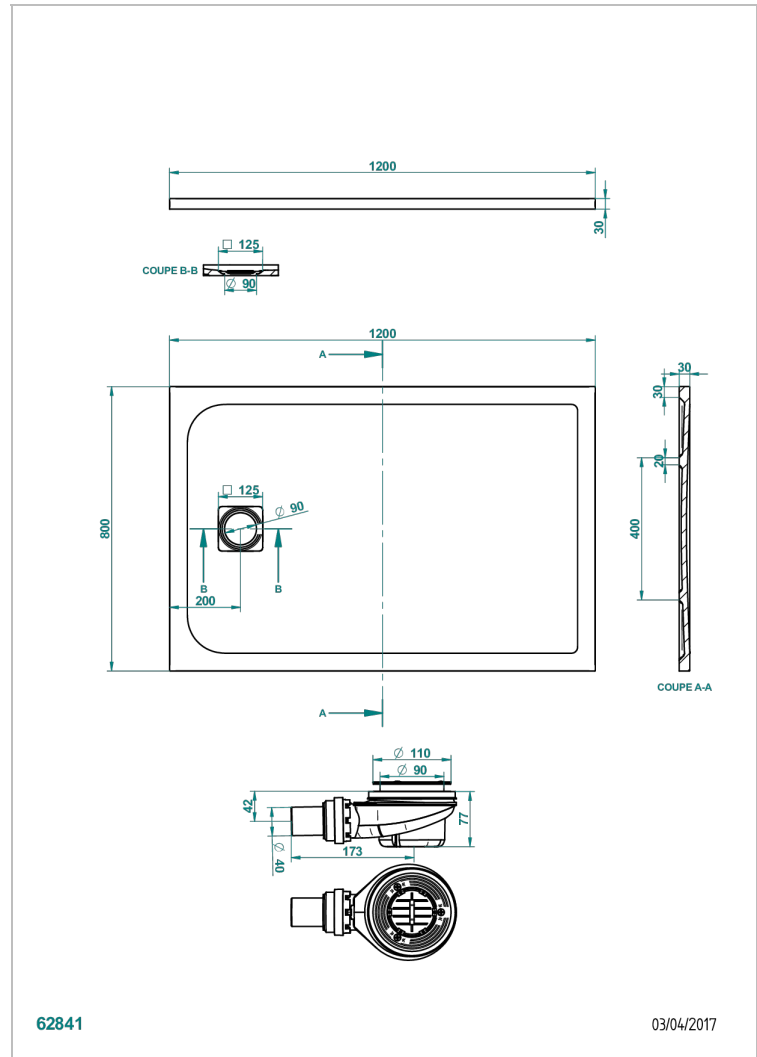

RECEVEURS DE DOUCHE

B15-R501

Receveur de douche POLLENZA 80 x 120 cm, livré avec bonde et grille inox mat

THG[®]
PARIS

62841

03/04/2017

CARACTÉRISTIQUES

- Matière MineralStone