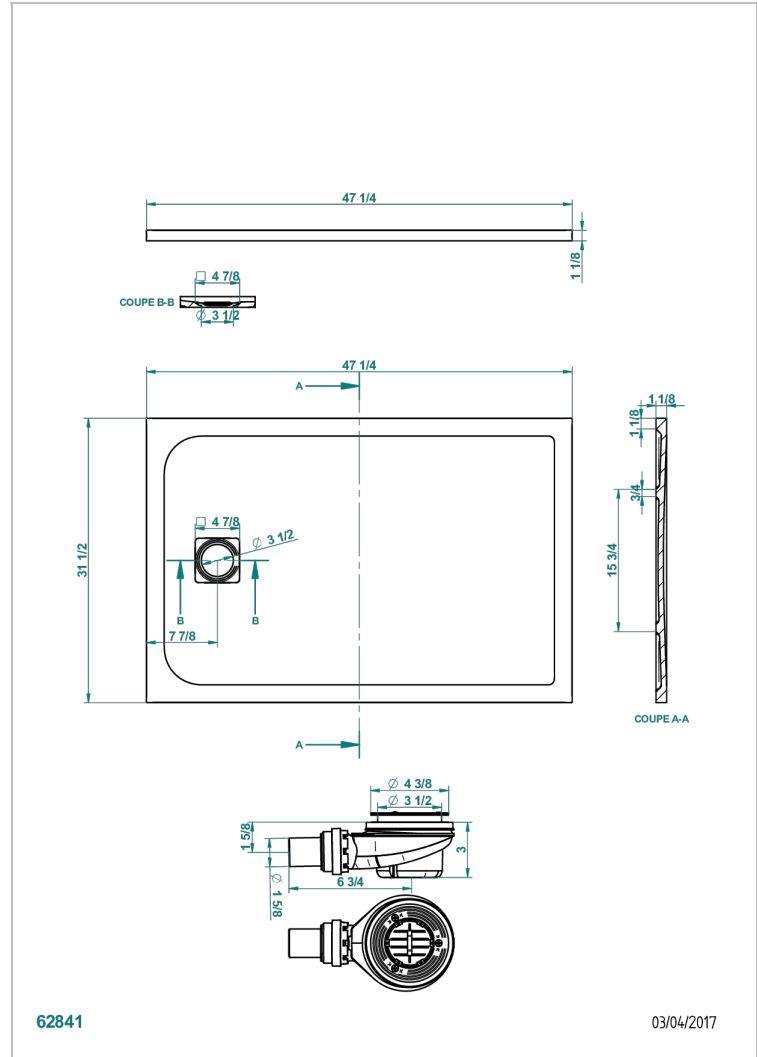

# RECEVEURS DE DOUCHE

B15-R501

Receveur de douche POLLENZA 80 x 120 cm, livré avec bonde et grille inox mat

THG<sup>®</sup>  
PARIS