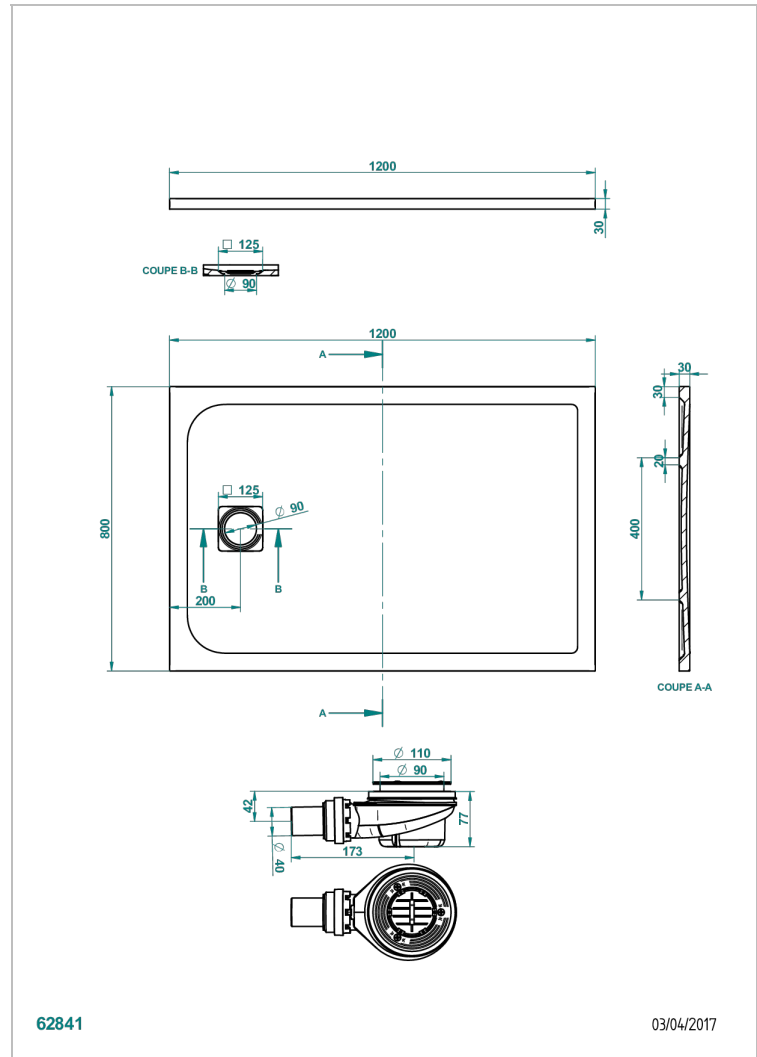

RECEVEURS DE DOUCHE

B15-R501

Receveur de douche POLLENSA 80 x 120 cm, livré avec bonde et grille inox mat

THG[®]
PARIS

62841

03/04/2017

CARACTÉRISTIQUES

- Matière MineralStone