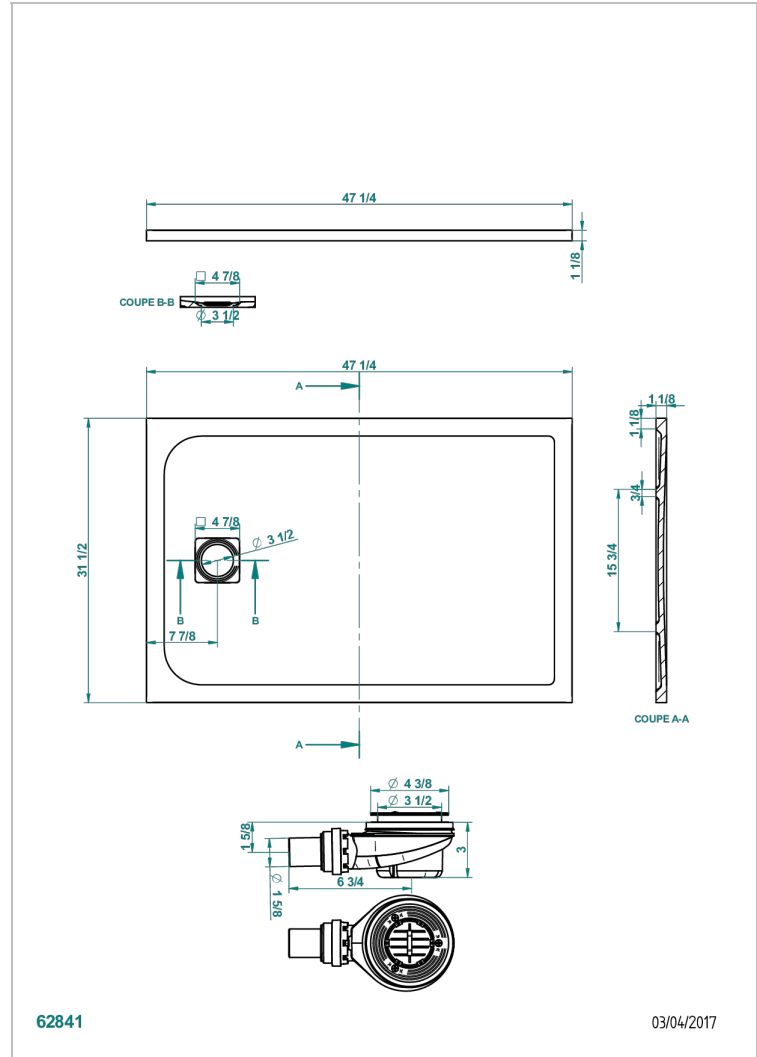

RECEVEURS DE DOUCHE

B15-R501

Receveur de douche POLLENZA 80 x 120 cm, livré avec bonde et grille inox mat

THG[®]
PARIS

CARACTÉRISTIQUES

- Matière MineralStone

FINITIONS DISPONIBLES

Blanc mat - AS2