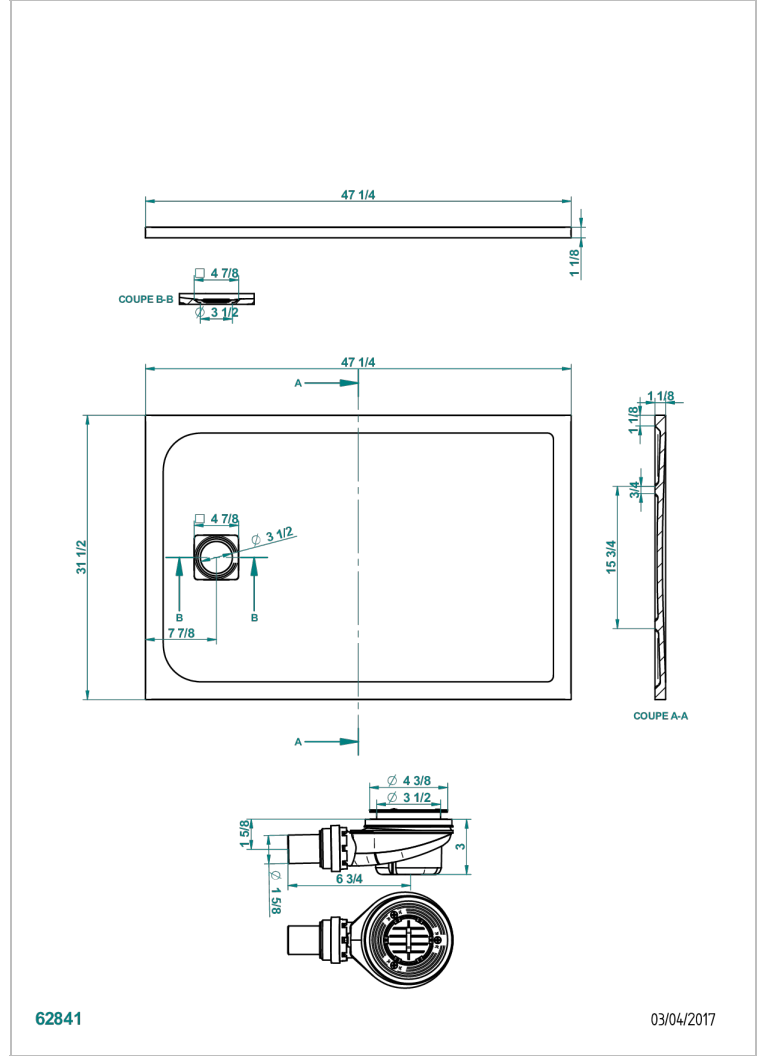

# PLATO DE DUCHA

B15-R501

Plato de ducha POLLENSA 80 x 120 cm, entregada con desagüe

62841

03/04/2017

## CARACTERÍSTICAS

- Plato de ducha
- Plato de ducha POLLENSA 80 x 120 cm, entregada con desagüe