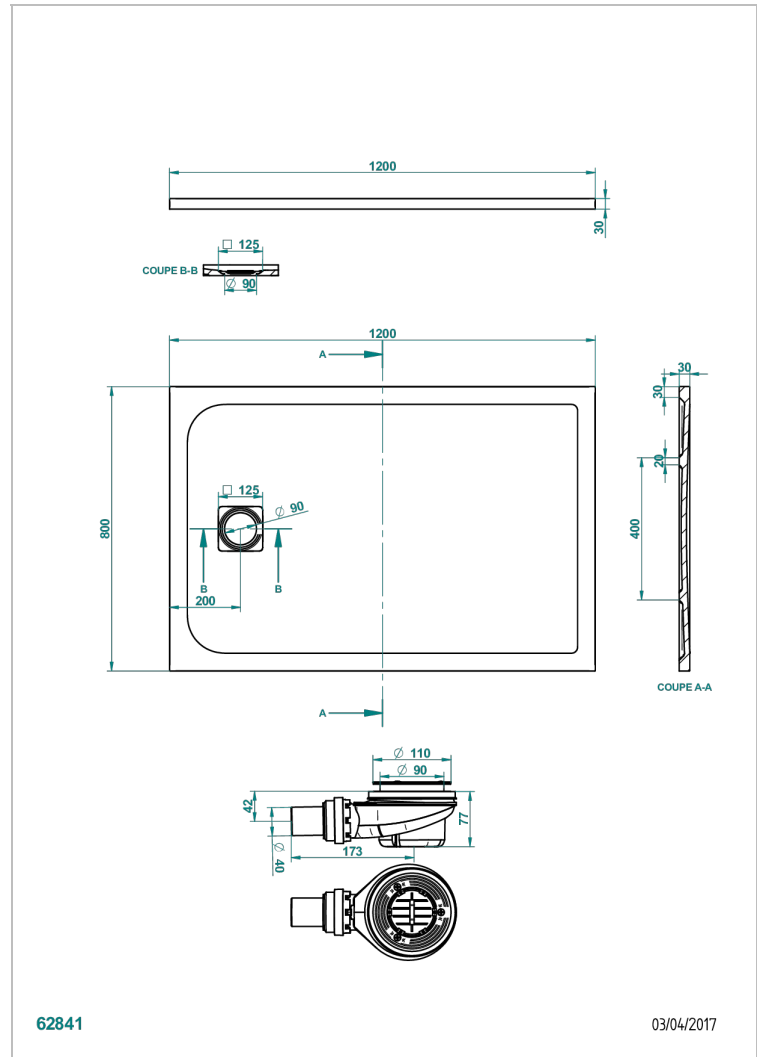

# ПОДДОНЫ

B15-R501

Душевой поддон POLLENSA 80 x 120 см, с выпуском и решеткой из матовой нержавеющей стали

THG<sup>®</sup>  
PARIS

62841

03/04/2017

## ХАРАКТЕРИСТИКИ

- Поддоны
- Душевой поддон POLLENSA 80 x 120 см, с выпуском и решеткой из матовой нержавеющей стали