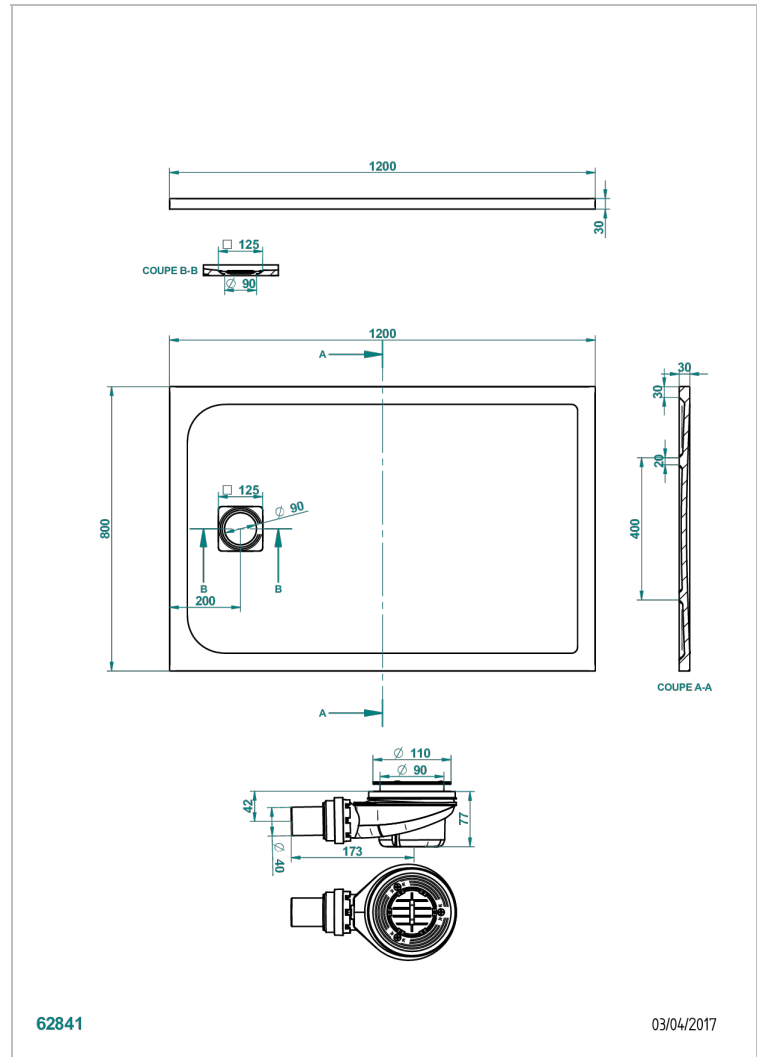

# RECEVEURS DE DOUCHE

B15-R501

Receveur de douche POLLENSA 80 x 120 cm, livré avec bonde et grille inox mat

THG<sup>®</sup>  
PARIS

62841

03/04/2017